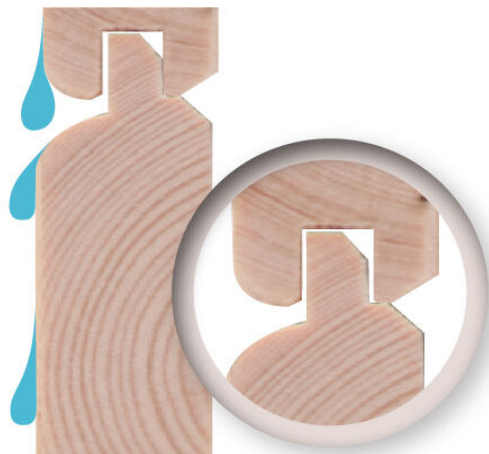

**KDI UNTERLEGER**

**Fundamentplan ohne Boden (in mm)**

**19 MM**  
*Anlehnhäuser*

- Inkl. moderner Doppelflügel für mit Buntbartschloss und 3 Schlüsseln
- Lichtausschnitte aus bruchsicherem Kunstglas
- Immer inkl. kesseldruckimprägnierter Bodenbalken für einen langfristigen Schutz gegen aufsteigende Fäulnis
- Dach aus Massivholz
- Weite Dachüberstände bieten Witterungsschutz
- Drei Wände platzsparend zum Anlehn
- Einfacher Aufbau durch vorgefertigte Wandelemente
- Wasserabweisende Profilierung

Die Abbildung dient lediglich der datentechnischen Information und bildet nicht den tatsächlichen Artikel ab.

**19mm PROFILE**