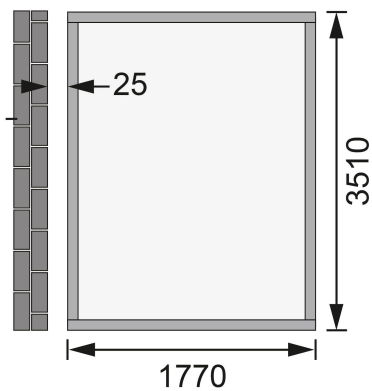

KDI UNTERLEGER

Fundamentplan ohne Boden (in mm)