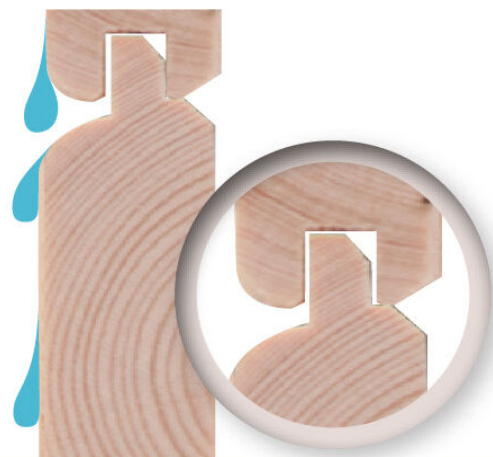

Fundamentplan ohne Boden (in mm)