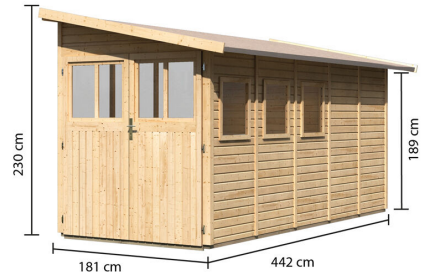

Fundamentplan ohne Boden (in mm)

19mm PROFILE