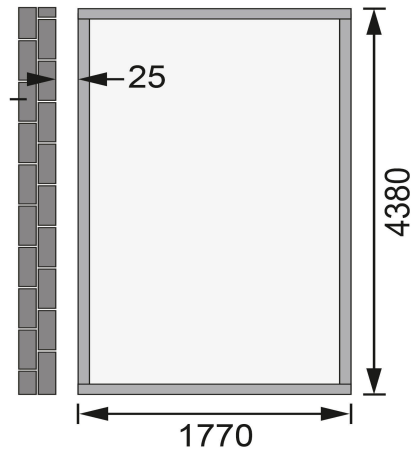

## Gartenhaus Wandlitz 5 Artikel-Nr. 55258

Farbe  
Naturbelassen

Schloss	Buntbartschloss mit 2 Schlüsseln
Außenmaß Tiefe	442 cm
Durchgangsmaß Höhe	177,5 cm
Schneelast	75 kg/m <sup>2</sup>
Sockelmaß Breite	178 cm
Innenmaß Tiefe	435 cm
Sockelmaß Tiefe	439 cm
Durchgangsmaß Breite	162,5 cm
Wandstärke	19 mm
Dachtyp	Massivholzdach
Dachtiefe	496 cm
Innenmaß Breite	174 cm
Dachbreite	200 cm
Dachfläche	9,92 m <sup>2</sup>
Verpackungsmaße mm/Gewicht kg	2180x960x510x202
Material	Nordische Fichte
Bedarf Schindeln	4 Pakete
Außenmaß Breite	181 cm
Dach Materialstärke	16 mm
Seitenhöhe	189 cm
Tür Scheibe Material	Kunstglas
Verpackungsmaße mm/Gewicht kg	2250x1030x270x120
Tür Breite	82 cm
Tür Höhe	180,5 cm
Grundfläche	8 m <sup>2</sup>
Dachform	Pultdach
Dachneigung	12°
Farbe	Naturbelassen
Umbauter Raum	14,5 m <sup>3</sup>
Bedarf Dachbahn	5 Rollen
Firsthöhe	230 cm

**KDI UNTERLEGER**

**Fundamentplan ohne Boden (in mm)**

**19mm PROFILE**

19 MM

 Die Abbildung dient lediglich der datentechnischen Information und bildet nicht den tatsächlichen Artikel ab.