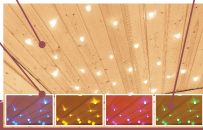

DIE BESONDERHEITEN UNSERES

Sternenhimmel

- Besteht aus 40 einzelnen Glasfasern
- Stärke der Glasfasern: 0,75 mm
- Inkl. Holzbohrer zum Vorbohren der Dachplatten
- Individuelle Anpassung
- Einfache Installation
- Energieeffizient durch LED
- Entspannende Wirkung des Anblicks
- Atmosphärische Gestaltung