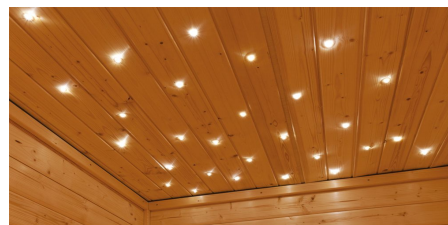

Produktinformation

**Sternenhimmel
Artikel-Nr. 56421**

DIE BESONDERHEITEN UNSERES

Sternenhimmel

- Besteht aus 40 einzelnen Glasfasern
- Stärke der Glasfasern: 0,75 mm
- Inkl. Holzbohrer zum Vorbohren der Dachplatten
- Individuelle Anpassung
- Einfache Installation
- Energieeffizient durch LED
- Entspannende Wirkung des Anblicks
- Atmosphärische Gestaltung

- Farben: blau, gelb, lila, himmelblau, grün und weiß
- Funksteuerung mit Start/Stop-Funktion
- 230 Volt Anschluss