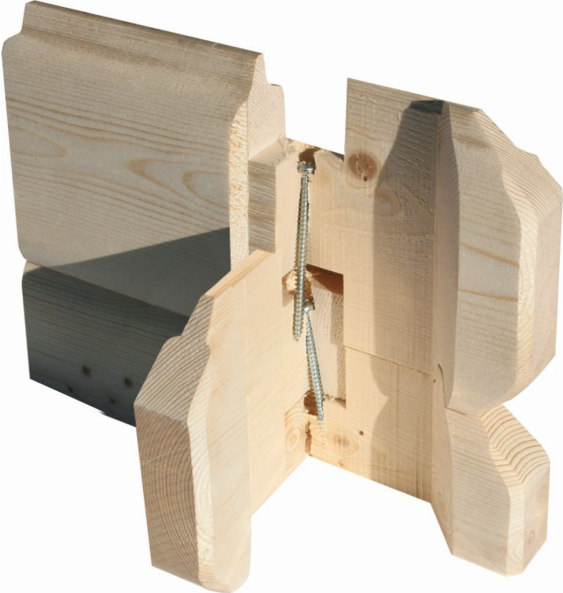

## Gartenhaus Radur 0 Artikel-Nr. 58395

Verpackungsmaße mm/Gewicht kg	3890x1160x630x622
Firsthöhe	247 cm
Grundfläche	8,73 m <sup>2</sup>
Schloss	Zylinderschloss mit 3 Schlüsseln
Dachtyp	Massivholzdach
Bedarf Dachbahn	7 Rollen
Dachtiefe	312 cm
Tür Höhe	176,5 cm
Dachform	Satteldach
Durchgangsmaß Höhe	173 cm
Material	Nordische Fichte
Innenmaß Tiefe	230 cm
Durchgangsmaß Breite	69 cm
Dach Materialstärke	16 mm
Wandstärke	28 mm
Tür Scheibe Material	Kunstglas
Schneelast	85 kg/m <sup>2</sup>
Dachfläche	12,3 m <sup>2</sup>
Außenmaß Breite	387 cm
Durchgangsmaß Breite	140 cm
Sockelmaß Tiefe	236 cm
Außenmaß Tiefe	253 cm
Bedarf Schindeln	6 Pakete
Umbauter Raum	18,8 m <sup>3</sup>
Seitenhöhe	193 cm
Dachbreite	406 cm
Sockelmaß Breite	370 cm

28 MM WANDPROFIL

- 01 Aus nordischer Fichte gehobelt
- 02 Perfekte Fräsung
- 03 Perfekter Sitz
- 04 Wasserabweisende Profilierung

EINFLÜGELTÜR

- 01 Unbehandelt
- 02 Inkl. Zylinderschloss mit 3 Schlüsseln
- 03 Fenster aus bruchsicherem Kunstglas