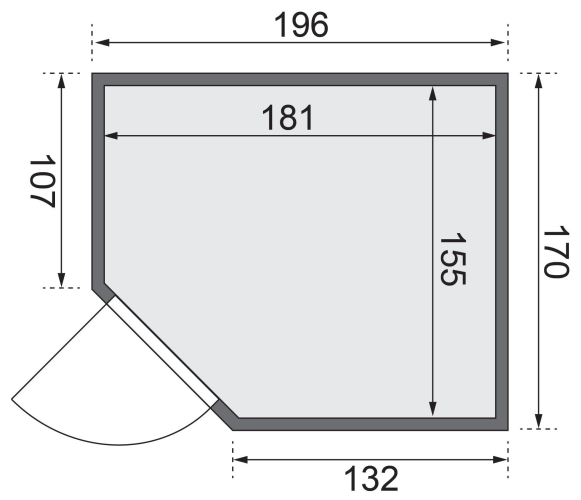

Image not found or type unknown