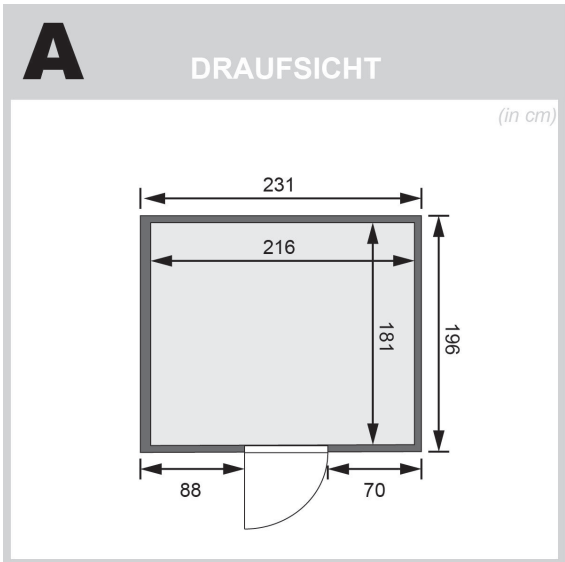

Produktinformation

Sauna Gobin Artikel-Nr. 59652

Dachkranz
ohne Dachkranz

Saunatur
Bronzierte Ganzglastür

Saunaofen
ohne Ofen

Bank 1 Tiefe	57 cm
Innenmaß Breite	216 cm
Verpackungsmaße mm/Gewicht kg	560x460x460x10
Grundfläche	4,5 m ²
Kopfstütze Material	Espe
Liegeplätze	3
Tür Scheibenfarbe	bronziert
Innenmaß Tiefe	181 cm
Verpackungsmaße mm/Gewicht kg	560x460x460x17
Verpackungsmaße mm/Gewicht kg	1920x800x270x44
Position Tür und Zuluft tauschbar	nein
Spiegelbar	ja
Innenmaß Höhe	192 cm
Verpackungsmaße mm/Gewicht kg	860x560x430x38,5
Außenmaß Höhe	198 cm
Bank 2 Tiefe	57 cm
Verpackungsmaße mm/Gewicht kg	2270x1230x850x370
Bauweise	vormontierte Elemente
Verpackungsmaße mm/Gewicht kg	830x460x340x30
Durchgangsmaß Höhe	173 cm
Ofenschutz Tiefe	51 cm
Verpackungsmaße mm/Gewicht kg	860x560x430x35,5
Material	Nordische Fichte
Verpackungsmaße mm/Gewicht kg	1920x810x270x45
Außenmaß Breite	231 cm
Verpackungsmaße mm/Gewicht kg	560x460x460x14
Umbauter Raum	7,3 m ³
Außenmaß Tiefe	196 cm
Verpackungsmaße mm/Gewicht kg	1920x800x270x45
Verpackungsmaße mm/Gewicht kg	860x560x430x30
Ofenschutz Breite	60 cm
Sitzplätze	5
Ofenschutz Material	nordische Fichte
Verpackungsmaße mm/Gewicht kg	385x290x140x20
Verpackungsmaße mm/Gewicht kg	1920x800x290x38
Bank Material	Espe
Tür Höhe	175 cm
Verpackungsmaße mm/Gewicht kg	2500x150x150x11
Ofenschutz Höhe	80 cm
Bank 3 Tiefe	42 cm
Verpackungsmaße mm/Gewicht kg	860x560x430x10
Saunadach Dämmung	42 mm
Einstiegsart	Fronteinstieg
Saunadach Bauweise	vormontierte Elemente
Türart	Ganzglastür
Anzahl Bänke	3 Stk.
Durchgangsmaß Breite	64 cm
Verpackungsmaße mm/Gewicht kg	830x460x340x20

Öffnungsrichtung Tür

rechts und links anschlagbar

Verpackungsmaße mm/Gewicht kg

325x240x120x1,5

Anzahl der Kopfstützen

1 Stk.

SPIEGELBARER AUFBAU MÖGLICH

BRONZIERTE GANZGLASTÜR