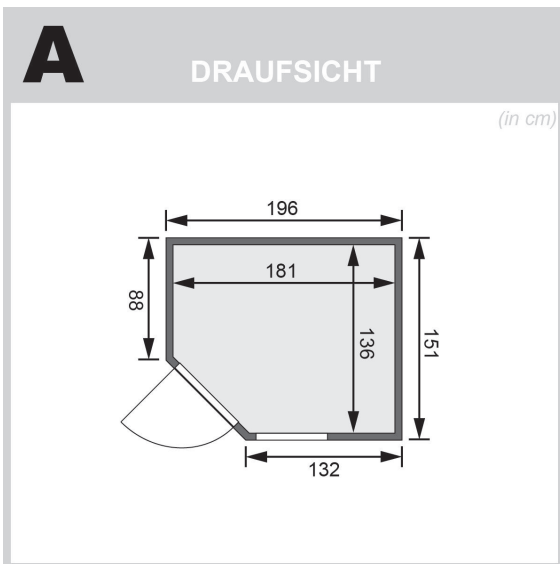

Produktinformation

Sauna Fiona 1 Artikel-Nr. 59672

Dachkranz
ohne Dachkranz

Saunaofen
ohne Ofen

Bank 1 Tiefe	57 cm
Kopfstütze Material	Espe
Außenmaß Tiefe	151 cm
Tür Scheibenfarbe	bronziert
Position Tür und Zuluft tauschbar	nein
Liegeplätze	1
Spiegelbar	ja
Umbauter Raum	4,5 m ³
Innenmaß Höhe	192 cm
Verpackungsmaße mm/Gewicht kg	860x560x430x38,5
Innenmaß Breite	181 cm
Verpackungsmaße mm/Gewicht kg	2080x1220x740x300
Außenmaß Höhe	198 cm
Einstiegsart	EckEinstieg
Bauweise	vormontierte Elemente
Anzahl Bänke	2 Stk.
Durchgangsmaß Höhe	173 cm
Ofenschutz Tiefe	51 cm
Material	Nordische Fichte
Ofenschutz Breite	60 cm
Ofenschutz Material	nordische Fichte
Bank Material	Espe
Tür Höhe	175 cm
Ofenschutz Höhe	80 cm
Außenmaß Breite	196 cm
Innenmaß Tiefe	136 cm
Saunadach Dämmung	42 mm
Bank 3 Tiefe	-
Grundfläche	2,7 m ²
Saunadach Bauweise	vormontierte Elemente
Türart	Ganzglastür
Sitzplätze	3
Durchgangsmaß Breite	64 cm
Öffnungsrichtung Tür	rechts und links anschlagbar
Anzahl der Kopfstützen	1 Stk.
Bank 2 Tiefe	27 cm

SPIEGELBARER AUFBAU MÖGLICH

68 MM
Classic

- Optional mit attraktivem Dachkranz einschließlich 2 LED-Strips
- Inkl. Bänke und Kopfstütze aus hochwertigem Espenholz
- Ofenschutz aus Massivholz
- Einfache und praktische Elementbauweise aus 68 mm starken Wändenelementen
- Inkl. 42 mm starker Mineralwollmatten
- Schichten aus naturbelassener, langsam wachsender, nordischer Fichte
- 8 mm Soundtür aus Ernscheibensicherheitsglas
- Türgriffe aus Massivholz
- Bewährte Magnetverschlussstechnik
- Türbeschläge mittels Exzenter justierbar

Die Abbildung dient lediglich der datentechnischen Information und bildet nicht den tatsächlichen Artikel ab.