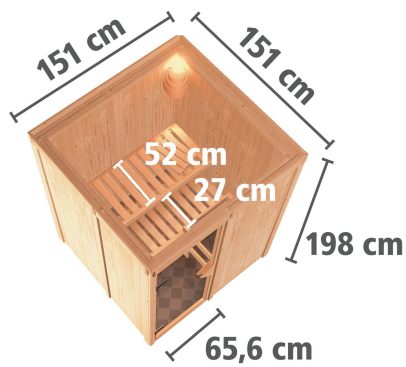

## Sauna Minja Artikel-Nr. 59775

Dachkranz  
ohne Dachkranz

Saunatür  
Bronzierte Ganzglastür

Saunaofen  
ohne Ofen

Kopfstütze Material	Espe
Außenmaß Tiefe	151 cm
Grundfläche	2,3 m <sup>2</sup>
Umbauter Raum	3,8 m <sup>3</sup>
Tür Scheibenfarbe	bronziert
Bank 1 Tiefe	52 cm
Liegeplätze	1
Spiegelbar	ja
Innenmaß Breite	136 cm
Innenmaß Höhe	192 cm
Außenmaß Höhe	198 cm
Bauweise	vormontierte Elemente
Anzahl Bänke	2 Stk.
Durchgangsmaß Höhe	173 cm
Ofenschutz Tiefe	51 cm
Material	Nordische Fichte
Verpackungsmaße mm/Gewicht kg	880x570x440x30,6
Verpackungsmaße mm/Gewicht kg	1920x810x270x45
Verpackungsmaße mm/Gewicht kg	2020x1200x650x250
Außenmaß Breite	151 cm
Ofenschutz Breite	60 cm
Sitzplätze	2
Ofenschutz Material	nordische Fichte
Bank Material	Espe
Tür Höhe	175 cm
Ofenschutz Höhe	80 cm
Innenmaß Tiefe	136 cm
Position Tür und Zuluft tauschbar	ja
Saunadach Dämmung	42 mm
Bank 3 Tiefe	-
Einstiegsart	Fronteinstieg
Saunadach Bauweise	vormontierte Elemente
Türart	Ganzglastür
Durchgangsmaß Breite	64 cm
Öffnungsrichtung Tür	rechts und links anschlagbar
Anzahl der Kopfstützen	1 Stk.
Bank 2 Tiefe	27 cm

## 68 MM ELEMENT-BAUWEISE

- 01 Einfache Montage
- 02 Innenliegende Rahmenkonstruktion
- 03 42 mm starke Mineraldämmwolle
- 04 Innen- und Sichtseiten mit 12,5 mm Spezial-Softline-Profilholz

68 MM