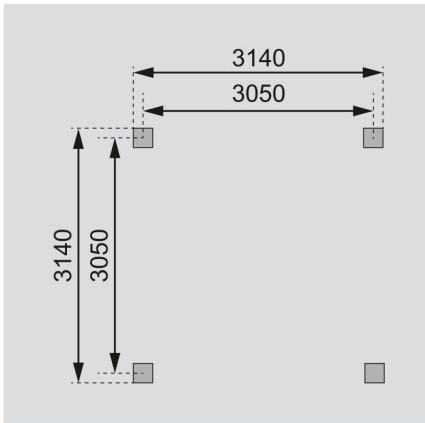

Fundamentplan Pfosten (in mm)