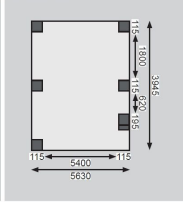

Gr 1 + (2-) Bogen

Gr 1 + (1-) Bogen