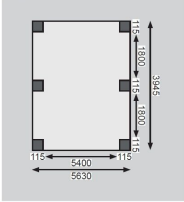

Gr 1 + (1-) Bogen

Fundamentplan (in mm)

Gr 1