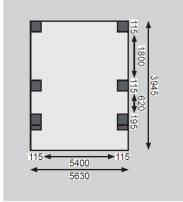

Gr 1 + (2-) Bogen

CLASSIC
Carports

- Als Einzel- und Doppelcarport erhältlich