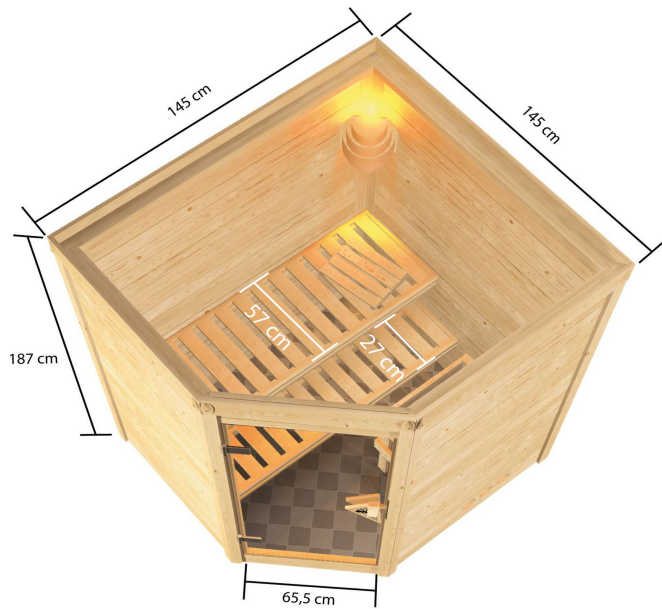

Produktinformation

Sauna Antonia Artikel-Nr. 6162

Dachkranz
ohne Dachkranz

Saunaofen
ohne Ofen

Außenmaß Breite	145 cm
Außenmaß Höhe	187 cm
Tür Scheibenfarbe	bronziert
Außenmaß Tiefe	145 cm
Innenmaß Tiefe	135 cm
Bank Material	Fichte
Liegeplätze	1
Innenmaß Breite	135 cm
Einstiegsart	EckEinstieg
Umbauter Raum	2,9 m ³
Verpackungsmaße mm/Gewicht kg	830x460x340x30
Bank 1 Tiefe	58 cm
Anzahl Bänke	2 Stk.
Material	Nordische Fichte
Tür Höhe	164 cm
Spiegelbar	nein
Sitzplätze	2
Ofenschutz Material	nordische Fichte
Grundfläche	1,5 m ²
Ofenschutz Tiefe	48 cm
Bauweise	Steck-Schraub-System
Wandstärke	38 mm
Ofenschutz Breite	58 cm
Saunadach Dämmung	42 mm
Bank 3 Tiefe	-
Saunadach Bauweise	vormontierte Elemente
Durchgangsmaß Höhe	162 cm
Türart	Ganzglastür
Verpackungsmaße mm/Gewicht kg	2130x1160x550x259
Ofenschutz Höhe	39 cm
Durchgangsmaß Breite	64 cm
Öffnungsrichtung Tür	rechts und links anschlagbar
Bank 2 Tiefe	48 cm
Innenmaß Höhe	180 cm

BRONZIERTE GANZGLASTÜR

- 01 Türrahmen aus Massivholz
- 02 8 mm starkes Einscheibensicherheitsglas
- 03 Rechts und links anschlagbar
- 04 Türbeschläge justierbar
- 05 Bewährte Magnetverschlusstechnik