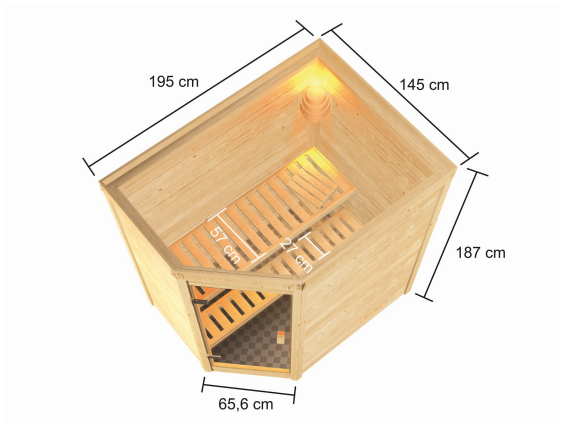

Produktinformation

Sauna Jella Artikel-Nr. 6166

Dachkranz
ohne Dachkranz

Saunaofen
ohne Ofen

Grundfläche	2,3 m ²
Außenmaß Höhe	187 cm
Tür Scheibenfarbe	bronziert
Außenmaß Tiefe	145 cm
Innenmaß Tiefe	135 cm
Position Tür und Zuluft tauschbar	nein
Bank Material	Fichte
Liegeplätze	1
Innenmaß Breite	185 cm
Bank 2 Tiefe	57 cm
Einstiegsart	EckEinstieg
Verpackungsmaße mm/Gewicht kg	830x460x340x30
Anzahl Bänke	2 Stk.
Material	Nordische Fichte
Tür Höhe	164 cm
Spiegelbar	nein
Sitzplätze	2
Ofenschutz Material	nordische Fichte
Außenmaß Breite	195 cm
Ofenschutz Tiefe	48 cm
Bauweise	Steck-Schraub-System
Wandstärke	38 mm
Ofenschutz Breite	58 cm
Verpackungsmaße mm/Gewicht kg	2140x1180x600x298
Saunadach Dämmung	42 mm
Bank 3 Tiefe	-
Bank 1 Tiefe	27 cm
Saunadach Bauweise	vormontierte Elemente
Durchgangsmaß Höhe	162 cm
Umbauter Raum	4,1 m ³
Türart	Ganzglastür
Ofenschutz Höhe	39 cm
Durchgangsmaß Breite	64 cm
Öffnungsrichtung Tür	rechts und links anschlagbar
Innenmaß Höhe	180 cm

OFENSCHUTZGITTER CLASSIC

- 01 Aus hochwertiger nordischer Fichte
- 02 Besonders glatt gehobelt
- 03 Bietet optimalen Schutz

38 MM

Niedrigsaunen

- Optional mit attraktivem Dachkranz einschließlich 2 LED-Spots
- Hochwertige Inneneinrichtung aus nordischer Fichte
- Ofenschutz aus Massivholz
- Extra für niedrige Decken (z.B. Kelleräume)
- Einfaches und praktisches 38 mm Stück-Schließsystem
- Konstruktive aus naturbelassener, langsam wachsender, nordischer Fichte
- 8 mm bronzierte Saunatür aus Einschleibensicherheitsglas
- Türrahmen aus Massivholz
- Bewährte Magnetschließtechnik
- Türbeschläge mittels Exzenter justierbar

Die Abbildung dient lediglich der datentechnischen Information und bildet nicht den tatsächlichen Artikel ab.

DACHKRANZ

- 01 Aus nordischer Fichte
- 02 7,5 Watt Strahler mit LED-Lampen
- 03 Individuell platzierbar