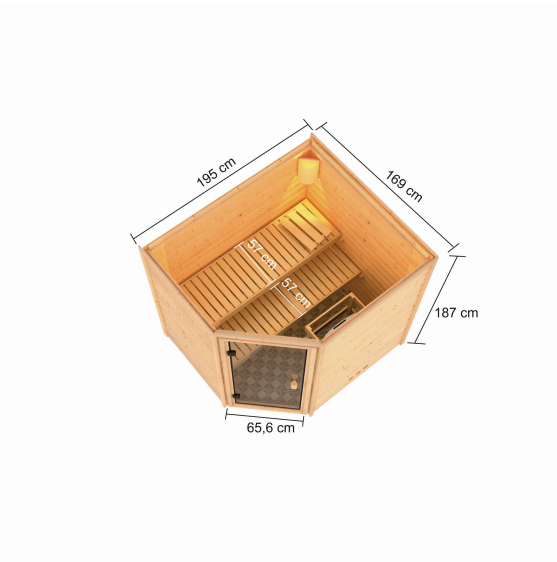

## Sauna Elea Artikel-Nr. 6170

Dachkranz  
ohne Dachkranz

Saunaofen  
ohne Ofen

Bank 1 Tiefe	57 cm
Außenmaß Höhe	187 cm
Tür Scheibenfarbe	bronziert
Position Tür und Zuluft tauschbar	nein
Bank Material	Fichte
Innenmaß Breite	185 cm
Bank 2 Tiefe	57 cm
Einstiegsart	EckEinstieg
Anzahl Bänke	2 Stk.
Material	Nordische Fichte
Außenmaß Tiefe	169 cm
Tür Höhe	164 cm
Spiegelbar	nein
Ofenschutz Material	nordische Fichte
Außenmaß Breite	195 cm
Sitzplätze	4
Umbauter Raum	4,8 m <sup>3</sup>
Verpackungsmaße mm/Gewicht kg	2130x1170x600x322
Innenmaß Tiefe	159 cm
Ofenschutz Tiefe	48 cm
Bauweise	Steck-Schraub-System
Wandstärke	38 mm
Ofenschutz Breite	58 cm
Saunadach Dämmung	42 mm
Bank 3 Tiefe	-
Grundfläche	2,7 m <sup>2</sup>
Saunadach Bauweise	vormontierte Elemente
Durchgangsmaß Höhe	162 cm
Liegeplätze	2
Türart	Ganzglastür
Ofenschutz Höhe	39 cm
Durchgangsmaß Breite	64 cm
Öffnungsrichtung Tür	rechts und links anschlagbar
Innenmaß Höhe	180 cm

### BRONZIERTE GANZGLASTÜR

- 01 Türrahmen aus Massivholz
- 02 8 mm starkes Einseibensicherheitsglas
- 03 Rechts und links anschlagbar
- 04 Türbeschläge justierbar
- 05 Bewährte Magnetverschlusstechnik