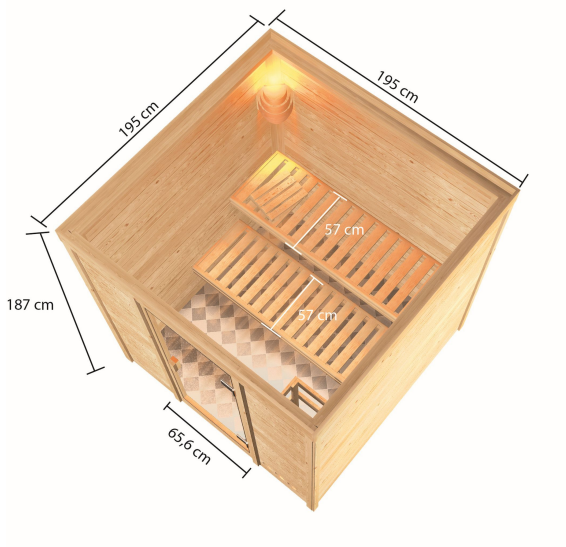

Produktinformation

Sauna Jara Artikel-Nr. 6172

Dachkranz
ohne Dachkranz

Saunaofen
ohne Ofen

Innenmaß Tiefe	185 cm
Bank 1 Tiefe	57 cm
Außenmaß Höhe	187 cm
Umbauter Raum	6,1 m ³
Tür Scheibenfarbe	bronziert
Außenmaß Tiefe	195 cm
Position Tür und Zuluft tauschbar	nein
Bank Material	Fichte
Innenmaß Breite	185 cm
Bank 2 Tiefe	57 cm
Anzahl Bänke	2 Stk.
Material	Nordische Fichte
Tür Höhe	164 cm
Spiegelbar	nein
Ofenschutz Material	nordische Fichte
Außenmaß Breite	195 cm
Sitzplätze	4
Ofenschutz Tiefe	48 cm
Bauweise	Steck-Schraub-System
Wandstärke	38 mm
Ofenschutz Breite	58 cm
Saunadach Dämmung	42 mm
Bank 3 Tiefe	-
Einstiegsart	Fronteinstieg
Verpackungsmaße mm/Gewicht kg	2050x1180x710x400
Saunadach Bauweise	vormontierte Elemente
Durchgangsmaß Höhe	162 cm
Liegeplätze	2
Türart	Ganzglastür
Ofenschutz Höhe	39 cm
Durchgangsmaß Breite	64 cm
Öffnungsrichtung Tür	rechts und links anschlagbar
Grundfläche	3,4 m ²
Innenmaß Höhe	180 cm

BRONZIERTE GANZGLASTÜR

- 01 Türrahmen aus Massivholz
- 02 8 mm starkes Einseibensicherheitsglas
- 03 Rechts und links anschlagbar
- 04 Türbeschläge justierbar
- 05 Bewährte Magnetverschlusstechnik

38 MM MASSIVHOLZ