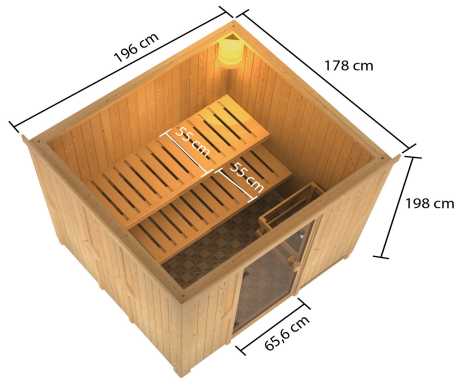

Produktinformation

Sauna Tromsö Artikel-Nr. 6191

Saunaofen
ohne Ofen

Umbauter Raum	5,7 m ³
Bank 1 Tiefe	55 cm
Tür Scheibenfarbe	bronziert
Bank Material	Fichte
Liegeplätze	1
Spiegelbar	ja
Innenmaß Höhe	192 cm
Kopfstütze Material	nordische Fichte
Innenmaß Tiefe	164 cm
Innenmaß Breite	181 cm
Außenmaß Höhe	198 cm
Bauweise	vormontierte Elemente
Anzahl Bänke	2 Stk.
Durchgangsmaß Höhe	173 cm
Ofenschutz Tiefe	51 cm
Material	Nordische Fichte
Grundfläche	3 m ²
Ofenschutz Breite	60 cm
Ofenschutz Material	nordische Fichte
Tür Höhe	175 cm
Ofenschutz Höhe	80 cm
Außenmaß Breite	196 cm
Bank 2 Tiefe	55 cm
Außenmaß Tiefe	178 cm
Position Tür und Zuluft tauschbar	ja
Saunadach Dämmung	42 mm
Bank 3 Tiefe	-
Einstiegsart	Fronteinstieg
Saunadach Bauweise	vormontierte Elemente
Türart	Ganzglastür
Sitzplätze	3
Durchgangsmaß Breite	64 cm
Verpackungsmaße mm/Gewicht kg	1980x1215x790x316
Öffnungsrichtung Tür	rechts und links anschlagbar
Anzahl der Kopfstützen	1 Stk.