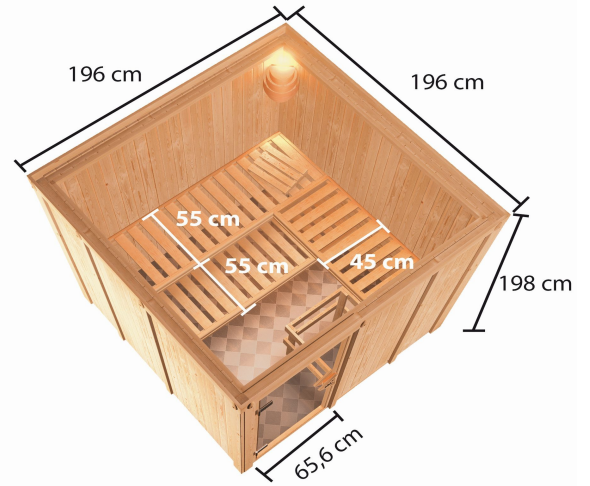

Produktinformation

Sauna Oulu Artikel-Nr. 6193

Saunaofen
ohne Ofen

Liegeplätze	3
Bank 1 Tiefe	55 cm
Tür Scheibenfarbe	bronziert
Innenmaß Tiefe	181 cm
Verpackungsmaße mm/Gewicht kg	560x460x460x17
Bank 3 Tiefe	45 cm
Verpackungsmaße mm/Gewicht kg	2050x1230x790x326
Bank Material	Fichte
Spiegelbar	ja
Innenmaß Höhe	192 cm
Kopfstütze Material	nordische Fichte
Innenmaß Breite	181 cm
Außenmaß Höhe	198 cm
Bauweise	vormontierte Elemente
Durchgangsmaß Höhe	173 cm
Ofenschutz Tiefe	51 cm
Material	Nordische Fichte
Außenmaß Tiefe	196 cm
Ofenschutz Breite	60 cm
Sitzplätze	5
Ofenschutz Material	nordische Fichte
Tür Höhe	175 cm
Ofenschutz Höhe	80 cm
Außenmaß Breite	196 cm
Bank 2 Tiefe	55 cm
Umbauter Raum	6,5 m ³
Grundfläche	3,2 m ²
Position Tür und Zuluft tauschbar	ja
Saunadach Dämmung	42 mm
Einstiegsart	Fronteinstieg
Saunadach Bauweise	vormontierte Elemente
Türart	Ganzglastür
Anzahl Bänke	3 Stk.
Durchgangsmaß Breite	64 cm
Öffnungsrichtung Tür	rechts und links anschlagbar
Anzahl der Kopfstützen	1 Stk.

68 MM ELEMENT-BAUWEISE

- 01 Einfache Montage
- 02 Innenliegende Rahmenkonstruktion
- 03 42 mm starke Mineraldämmwolle
- 04 Innen- und Sichtseiten mit 12,5 mm Spezial-Softline-Profilholz

TÜRPOSITION VARIABEL