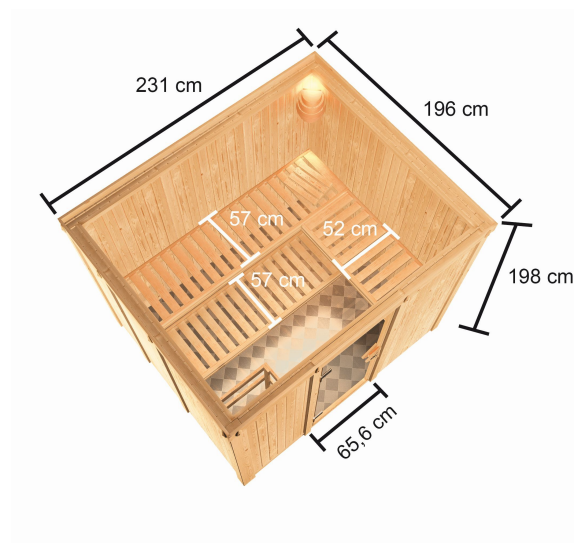

Produktinformation

Sauna Nybro Artikel-Nr. 6195

Saunaofen
ohne Ofen

Bank 1 Tiefe	57 cm
Innenmaß Breite	216 cm
Liegeplätze	3
Tür Scheibenfarbe	bronziert
Bank 3 Tiefe	52 cm
Innenmaß Tiefe	181 cm
Bank Material	Fichte
Spiegelbar	ja
Innenmaß Höhe	192 cm
Kopfstütze Material	nordische Fichte
Außenmaß Höhe	198 cm
Bank 2 Tiefe	57 cm
Bauweise	vormontierte Elemente
Verpackungsmaße mm/Gewicht kg	830x460x340x30
Durchgangsmaß Höhe	173 cm
Ofenschutz Tiefe	51 cm
Material	Nordische Fichte
Grundfläche	6,3 m ²
Außenmaß Breite	231 cm
Verpackungsmaße mm/Gewicht kg	560x460x460x14
Umbauter Raum	7,3 m ³
Außenmaß Tiefe	196 cm
Ofenschutz Breite	60 cm
Sitzplätze	5
Ofenschutz Material	nordische Fichte
Verpackungsmaße mm/Gewicht kg	385x290x140x20
Tür Höhe	175 cm
Ofenschutz Höhe	80 cm
Verpackungsmaße mm/Gewicht kg	2250x1215x880x300
Position Tür und Zuluft tauschbar	ja
Saunadach Dämmung	42 mm
Einstiegsart	Fronteinstieg
Saunadach Bauweise	vormontierte Elemente
Türart	Ganzglastür
Anzahl Bänke	3 Stk.
Durchgangsmaß Breite	64 cm
Öffnungsrichtung Tür	rechts und links anschlagbar
Anzahl der Kopfstützen	1 Stk.

OFENSCHUTZGITTER CLASSIC

- 01 Aus hochwertiger nordischer Fichte
- 02 Besonders glatt gehobelt
- 03 Bietet optimalen Schutz

TÜRPOSITION VARIABEL

BRONZIERTE GANZGLASTÜR

- 01 Türrahmen aus Massivholz
- 02 8 mm starkes Einscheibensicherheitsglas
- 03 Rechts und links anschlagbar
- 04 Türbeschläge justierbar
- 05 Bewährte Magnetverschlusstechnik