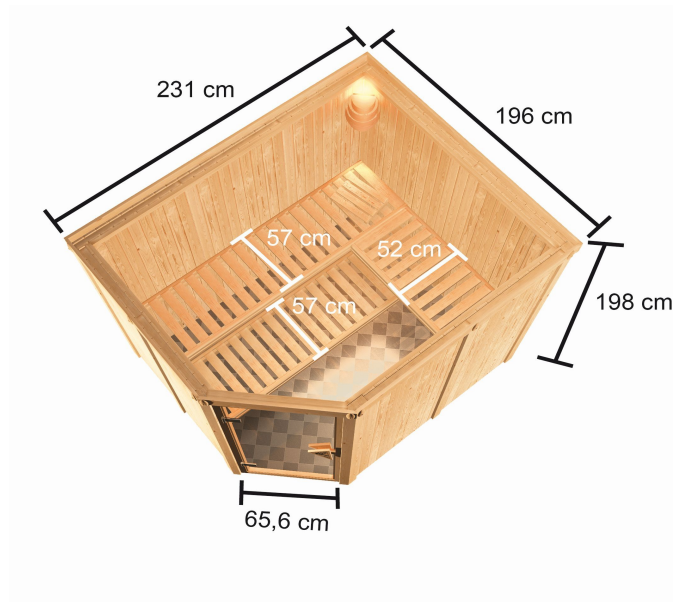

Produktinformation

Sauna Horna Artikel-Nr. 6196

Saunaofen
ohne Ofen

| | |
|-----------------------------------|------------------------------|
| Bank 1 Tiefe | 57 cm |
| Innenmaß Breite | 216 cm |
| Liegeplätze | 3 |
| Tür Scheibenfarbe | bronziert |
| Bank 3 Tiefe | 52 cm |
| Innenmaß Tiefe | 181 cm |
| Position Tür und Zuluft tauschbar | nein |
| Bank Material | Fichte |
| Spiegelbar | ja |
| Innenmaß Höhe | 192 cm |
| Kopfstütze Material | nordische Fichte |
| Außenmaß Höhe | 198 cm |
| Bank 2 Tiefe | 57 cm |
| Einstiegsart | EckEinstieg |
| Bauweise | vormontierte Elemente |
| Durchgangsmaß Höhe | 173 cm |
| Ofenschutz Tiefe | 51 cm |
| Material | Nordische Fichte |
| Außenmaß Breite | 231 cm |
| Außenmaß Tiefe | 196 cm |
| Ofenschutz Breite | 60 cm |
| Sitzplätze | 5 |
| Ofenschutz Material | nordische Fichte |
| Tür Höhe | 175 cm |
| Ofenschutz Höhe | 80 cm |
| Grundfläche | 4,22 m ² |
| Umbauter Raum | 7,4 m ³ |
| Saunadach Dämmung | 42 mm |
| Saunadach Bauweise | vormontierte Elemente |
| Türart | Ganzglastür |
| Verpackungsmaße mm/Gewicht kg | 2210x1220x910x391 |
| Anzahl Bänke | 3 Stk. |
| Durchgangsmaß Breite | 64 cm |
| Öffnungsrichtung Tür | rechts und links anschlagbar |
| Anzahl der Kopfstützen | 1 Stk. |