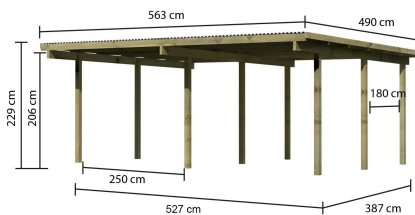

Carports

- Flachdach mit 0,8 mm starker Dacheindeckung mit grauer, lichtdurchlässigen PVC-Trapezprofilen
- 9 x 9 cm KDI-Massivholzpfosten inkl. Querverbindern
- Als Einzel- und Doppelcarport erhältlich
- Inkl. Abstellraum in verschiedenen Größen erhältlich