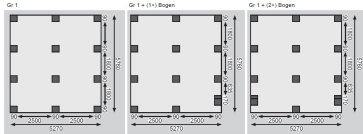

ohne Abstellraum