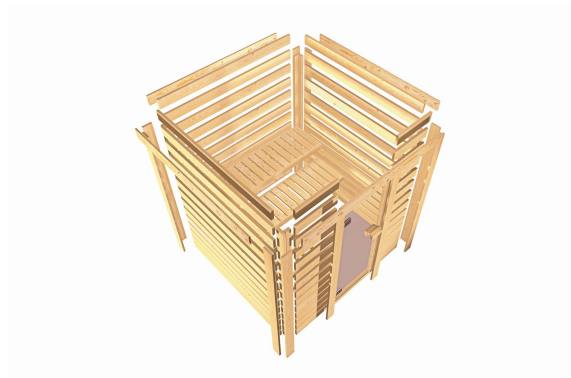

Produktinformation

Sauna Sinai 3 Artikel-Nr. 62933

Dachkranz
ohne Dachkranz

Saunaofen
ohne Ofen

| | |
|-----------------------------------|------------------------------|
| Kopfstütze Material | Espe |
| Liegeplätze | 3 |
| Ofenschutz Material | Espe |
| Innenmaß Tiefe | 173 cm |
| Tür Scheibenfarbe | bronziert |
| Bank 3 Tiefe | 62 cm |
| Innenmaß Breite | 225 cm |
| Bank 1 Tiefe | 52 cm |
| Position Tür und Zuluft tauschbar | nein |
| Spiegelbar | ja |
| Grundfläche | 4 m ² |
| Außenmaß Höhe | 209 cm |
| Verpackungsmaße mm/Gewicht kg | 860x560x430x38,5 |
| Bank 2 Tiefe | 57 cm |
| Einstiegsart | EckEinstieg |
| Bauweise | vormontierte Elemente |
| Durchgangsmaß Höhe | 173 cm |
| Ofenschutz Tiefe | 51 cm |
| Material | Nordische Fichte |
| Verpackungsmaße mm/Gewicht kg | 2370x1220x700x435 |
| Ofenschutz Breite | 60 cm |
| Sitzplätze | 5 |
| Bank Material | Espe |
| Tür Höhe | 175 cm |
| Ofenschutz Höhe | 80 cm |
| Innenmaß Höhe | 200 cm |
| Wandstärke | 38 mm |
| Verpackungsmaße mm/Gewicht kg | 2000x230x150x15,5 |
| Außenmaß Breite | 236 cm |
| Umbauter Raum | 7,4 m ³ |
| Saadach Dämmung | 42 mm |
| Saadach Bauweise | vormontierte Elemente |
| Türart | Ganzglastür |
| Anzahl Bänke | 3 Stk. |
| Durchgangsmaß Breite | 64 cm |
| Öffnungsrichtung Tür | rechts und links anschlagbar |
| Außenmaß Tiefe | 184 cm |
| Anzahl der Kopfstützen | 1 Stk. |

BRONZIERTE GANZGLASTÜR

- 01 Türrahmen aus Massivholz
- 02 8 mm starkes Einseibensicherheitsglas
- 03 Rechts und links anschlagbar
- 04 Türbeschläge justierbar
- 05 Bewährte Magnetverschlusstechnik

38 MM
Comfort