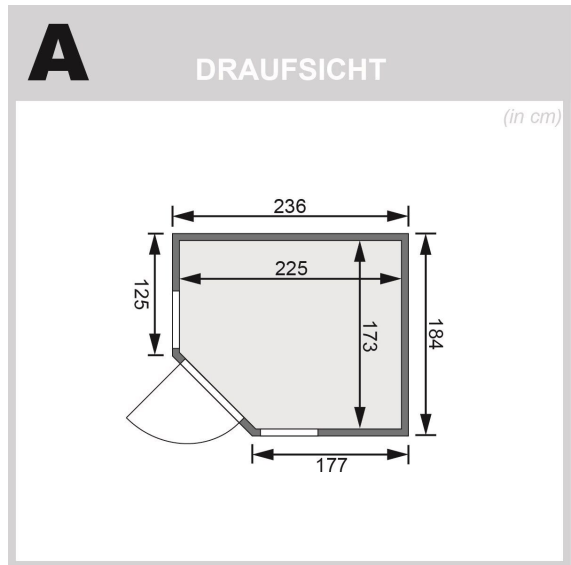

BRONZIERTE GANZGLASTÜR

- 01 Türrahmen aus Massivholz
- 02 8 mm starkes Einseibensicherheitsglas
- 03 Rechts und links anschlagbar
- 04 Türbeschläge justierbar
- 05 Bewährte Magnetverschlusstechnik