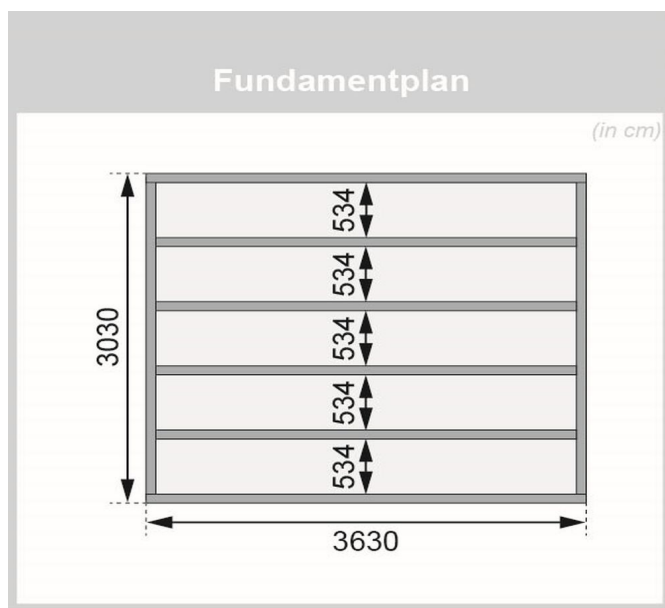

Produktinformation

Saunahaus Nordin mit Vorraum Artikel-Nr. 6344

Farbe
Naturbelassen

Saunaofen
ohne Ofen

Dachtiefe	360 cm
Liegeplätze	3
Grundfläche	10,6 m ²
Innenmaß Höhe Vorraum	204 cm
Bank 1 Tiefe	52 cm
Bank 3 Tiefe	57 cm
Tür Höhe	188 cm
Dachfläche	15 m ²
Tür Öffnungsrichtung	rechts und links anschlagbar
Innenmaß Höhe Sauna	180 cm
Innenmaß Höhe Gesamt	240 cm
Durchgangsmaß Breite	135,5 cm
Bank 2 Tiefe	57 cm
Höhe Fenster	170 cm
Einstiegsart	Eckestieg
Ofenschutz Tiefe	51 cm
Tür Breite	71 cm
Material	Nordische Fichte
Dachbreite	419 cm
Außenmaß Tiefe	309 cm
Spiegelbar	nein
Durchgangsmaß Höhe	185,5 cm
Innenmaß Breite Gesamt	357 cm
Ofenschutz Breite	60 cm
Ofenschutz Material	nordische Fichte
Bank Material	Espe
Sitzplätze	4
Ofenschutz Höhe	80 cm
Verpackungsmaße mm/Gewicht kg	4300x1170x940x1042 385x290x140x20 560x460x460x10
Bauweise	Steck-Schraub-System
Wandstärke	38 mm
Fußbodentyp	Massivholz
Seitenhöhe	204 cm
Innenmaß Tiefe Sauna	220 cm
Firsthöhe	240 cm
Saunadach Dämmung	Mineralwolle
Innenmaß Tiefe Vorraum	297 cm
Saunadach Bauweise	vormontierte Elemente
Innenmaß Tiefe Gesamt	297 cm
Innenmaß Breite Vorraum	168 cm
Tür Schloss	Zylinderschloss mit 3 Schlüsseln
Bedarf Dachbahn	4 Rollen
Breite Fenster	60 cm
Türart	Ganzglastür
Anzahl Bänke	3 Stk.
Umbauter Raum	24,6 m ³
Innenmaß Breite Sauna	185 cm
Außenmaß Breite	369 cm

38mm PROFILE

Doppelte Nut und Feder-Verbindung bietet perfekten Sitz durch modernste Frästechnik.

38mm Holzbohlen aus nordischem Fichtenholz gehobelt

38 MM

Außensaunen

- Dach aus Massivholz inkl. Mineralwolldämmung
- Witterungsschutz

- 38 mm Steck-Schraubsystem mit Chromelne Eckverbindung

- Doppelte Nut- und Federverbindung
- Perfekter Nut- und Feder Sitz durch modernste Frästechnik
- Wasserabweisende Profilierung

- Inkl. Eiesflügel mit Zylinderschloss und 3 Schlüsseln
- Lichtausstriche aus Isolierglas
- Häuser mit Vorräum innen mit einer bronzierten Ganzglastür