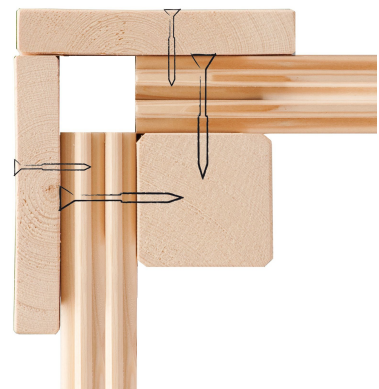

Produktinformation

Saunahaus Nordin mit Vorraum Artikel-Nr. 6344

Farbe
Naturbelassen

Saunaofen
ohne Ofen

Dachtiefe	360 cm
Liegeplätze	3
Grundfläche	10,6 m ²
Innenmaß Höhe Vorraum	204 cm
Bank 1 Tiefe	52 cm
Bank 3 Tiefe	57 cm
Tür Höhe	188 cm
Dachfläche	15 m ²
Tür Öffnungsrichtung	rechts und links anschlagbar
Innenmaß Höhe Sauna	180 cm
Innenmaß Höhe Gesamt	240 cm
Durchgangsmaß Breite	135,5 cm
Bank 2 Tiefe	57 cm
Höhe Fenster	170 cm
Einstiegsart	Eckestieg
Ofenschutz Tiefe	51 cm
Tür Breite	71 cm
Material	Nordische Fichte
Dachbreite	419 cm
Außenmaß Tiefe	309 cm
Spiegelbar	nein
Durchgangsmaß Höhe	185,5 cm
Innenmaß Breite Gesamt	357 cm
Ofenschutz Breite	60 cm
Ofenschutz Material	nordische Fichte
Bank Material	Espe
Sitzplätze	4
Ofenschutz Höhe	80 cm
Verpackungsmaße mm/Gewicht kg	4300x1170x940x1042 385x290x140x20 560x460x460x10
Bauweise	Steck-Schraub-System
Wandstärke	38 mm
Fußbodentyp	Massivholz
Seitenhöhe	204 cm
Innenmaß Tiefe Sauna	220 cm
Firsthöhe	240 cm
Saunadach Dämmung	Mineralwolle
Innenmaß Tiefe Vorraum	297 cm
Saunadach Bauweise	vormontierte Elemente
Innenmaß Tiefe Gesamt	297 cm
Innenmaß Breite Vorraum	168 cm
Tür Schloss	Zylinderschloss mit 3 Schlüsseln
Bedarf Dachbahn	4 Rollen
Breite Fenster	60 cm
Türart	Ganzglastür
Anzahl Bänke	3 Stk.
Umbauter Raum	24,6 m ³
Innenmaß Breite Sauna	185 cm
Außenmaß Breite	369 cm

38mm PROFILE

Doppelte Nut und Feder-Verbindung bietet perfekten Sitz durch modernste Frästechnik.

38mm Holzbohlen aus nordischem Fichtenholz gehobelt

38 MM

Außensaunen

- Dach aus Massivholz inkl. Mineralwolldämmung
- Witterungsschutz

- 38 mm Steck-Schraubsystem mit Chromelne Eckverbindung

- Doppelte Nut- und Federverbindung
- Perfekter Nut- und Feder Sitz durch modernste Frästechnik
- Wasserabweisende Profilierung

- Inkl. Eiesflügel mit Zylinderschloss und 3 Schlüsseln
- Lichtausstriche aus Isolierglas
- Häuser mit Vorräum innen mit einer bronzierten Ganzglastür