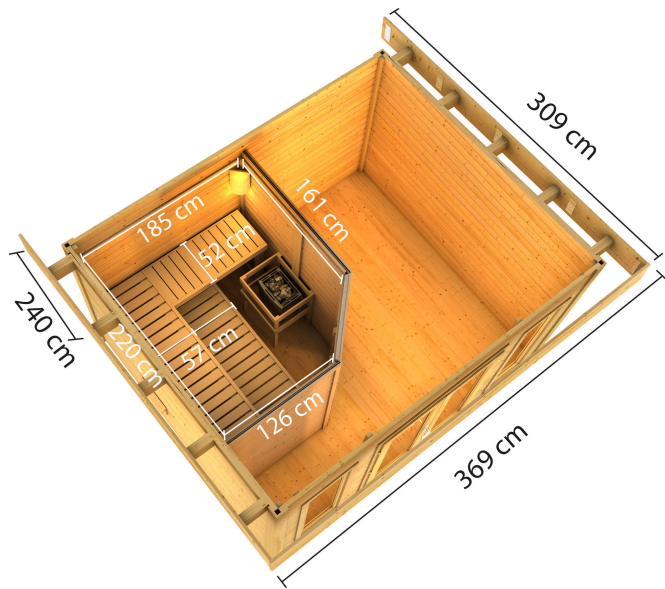

Produktinformation

Saunahaus Nordin mit Vorraum Artikel-Nr. 6344

Farbe
Naturbelassen

Saunaofen
ohne Ofen

Dachtiefe	360 cm
Liegeplätze	3
Grundfläche	10,6 m ²
Innenmaß Höhe Vorraum	204 cm
Bank 1 Tiefe	52 cm
Bank 3 Tiefe	57 cm
Tür Höhe	188 cm
Dachfläche	15 m ²
Tür Öffnungsrichtung	rechts und links anschlagbar
Innenmaß Höhe Sauna	180 cm
Innenmaß Höhe Gesamt	240 cm
Durchgangsmaß Breite	135,5 cm
Bank 2 Tiefe	57 cm
Höhe Fenster	170 cm
Einstiegsart	Eckestieg
Ofenschutz Tiefe	51 cm
Tür Breite	71 cm
Material	Nordische Fichte
Dachbreite	419 cm
Außenmaß Tiefe	309 cm
Spiegelbar	nein
Durchgangsmaß Höhe	185,5 cm
Innenmaß Breite Gesamt	357 cm
Ofenschutz Breite	60 cm
Ofenschutz Material	nordische Fichte
Bank Material	Espe
Sitzplätze	4
Ofenschutz Höhe	80 cm
Verpackungsmaße mm/Gewicht kg	4300x1170x940x1042 385x290x140x20 560x460x460x10
Bauweise	Steck-Schraub-System
Wandstärke	38 mm
Fußbodentyp	Massivholz
Seitenhöhe	204 cm
Innenmaß Tiefe Sauna	220 cm
Firsthöhe	240 cm
Saunadach Dämmung	Mineralwolle
Innenmaß Tiefe Vorraum	297 cm
Saunadach Bauweise	vormontierte Elemente
Innenmaß Tiefe Gesamt	297 cm
Innenmaß Breite Vorraum	168 cm
Tür Schloss	Zylinderschloss mit 3 Schlüsseln
Bedarf Dachbahn	4 Rollen
Breite Fenster	60 cm
Türart	Ganzglastür
Anzahl Bänke	3 Stk.
Umbauter Raum	24,6 m ³
Innenmaß Breite Sauna	185 cm
Außenmaß Breite	369 cm

38mm PROFILE

Doppelte Nut und Feder-Verbindung bietet perfekten Sitz durch modernste Frästechnik.

38mm Holzbohlen aus nordischem Fichtenholz gehobelt

38 MM

Außensaunen

- Dach aus Massivholz inkl. Mineralwolldämmung
- Witterungsschutz

- 38 mm Steck-Schraubsystem mit Chromelne Eckverbindung

- Doppelte Nut- und Federverbindung
- Perfekter Nut- und Feder Sitz durch modernste Frästechnik
- Wasserabweisende Profilierung

- Inkl. Eiesflügel mit Zylinderschloss und 3 Schlüsseln
- Lichtausstriche aus Isolierglas
- Häuser mit Vorräum innen mit einer bronzierten Ganzglastür