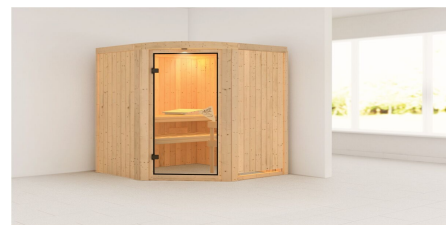

## Sauna Badger Artikel-Nr. 64214

Saunaofen  
ohne Ofen

Kopfstütze Material	Espe
Tür Scheibenfarbe	bronziert
Bank 1 Tiefe	52 cm
Position Tür und Zuluft tauschbar	nein
Liegeplätze	1
Innenmaß Breite	136 cm
Umbauter Raum	3,5 m <sup>3</sup>
Außenmaß Breite	165 cm
Innenmaß Höhe	192 cm
Außenmaß Höhe	202 cm
Einstiegsart	EckEinstieg
Bauweise	vormontierte Elemente
Anzahl Bänke	2 Stk.
Durchgangsmaß Höhe	173 cm
Ofenschutz Tiefe	51 cm
Material	Nordische Fichte
Außenmaß Tiefe	165 cm
Spiegelbar	nein
Verpackungsmaße mm/Gewicht kg	1920x800x270x45
Ofenschutz Breite	60 cm
Sitzplätze	2
Ofenschutz Material	nordische Fichte
Bank Material	Espe
Tür Höhe	175 cm
Ofenschutz Höhe	80 cm
Innenmaß Tiefe	136 cm
Saunadach Dämmung	42 mm
Bank 3 Tiefe	-
Saunadach Bauweise	vormontierte Elemente
Grundfläche	2 m <sup>2</sup>
Türart	Ganzglastür
Verpackungsmaße mm/Gewicht kg	2040x1230x560x205
Durchgangsmaß Breite	64 cm
Verpackungsmaße mm/Gewicht kg	1070x300x150x5
Öffnungsrichtung Tür	rechts und links anschlagbar
Anzahl der Kopfstützen	1 Stk.
Bank 2 Tiefe	27 cm