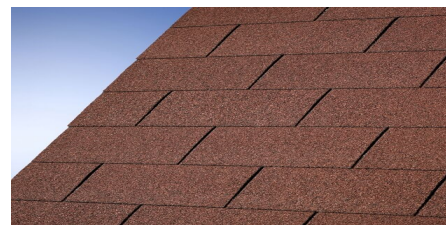

Produktinformation

Dachschindeln Artikel-Nr. 64217

Form
Rechteckig

Farbe
Dunkelrot

Außenmaß Tiefe	100 cm
Form	Rechteckig
Verpackungsmaße mm/Gewicht kg	1035x350x60x37
Außenmaß Höhe	6 cm
Farbe	Rot
Außenmaß Breite	34 cm