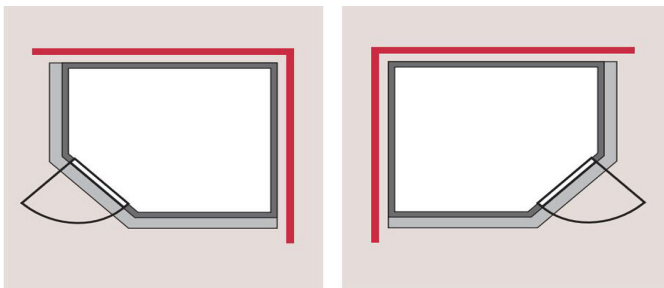

Produktinformation

Sauna Sitka Artikel-Nr. 64750

Saunaofen
ohne Ofen

Bank 1 Tiefe	57 cm
Kopfstütze Material	Espe
Tür Scheibenfarbe	bronziert
Innenmaß Tiefe	181 cm
Position Tür und Zuluft tauschbar	nein
Umbauter Raum	4,6 m ³
Liegeplätze	1
Spiegelbar	ja
Innenmaß Breite	136 cm
Außenmaß Tiefe	210 cm
Außenmaß Breite	165 cm
Innenmaß Höhe	192 cm
Verpackungsmaße mm/Gewicht kg	2030x1200x540x300
Außenmaß Höhe	202 cm
Einstiegsart	EckEinstieg
Bauweise	vormontierte Elemente
Anzahl Bänke	2 Stk.
Durchgangsmaß Höhe	173 cm
Ofenschutz Tiefe	51 cm
Material	Nordische Fichte
Verpackungsmaße mm/Gewicht kg	1920x800x270x45
Ofenschutz Breite	60 cm
Ofenschutz Material	nordische Fichte
Bank Material	Espe
Tür Höhe	175 cm
Ofenschutz Höhe	80 cm
Saunadach Dämmung	42 mm
Bank 3 Tiefe	-
Grundfläche	2,7 m ²
Saunadach Bauweise	vormontierte Elemente
Türart	Ganzglastür
Sitzplätze	3
Durchgangsmaß Breite	64 cm
Verpackungsmaße mm/Gewicht kg	1070x300x150x5
Öffnungsrichtung Tür	rechts und links anschlagbar
Anzahl der Kopfstützen	1 Stk.
Bank 2 Tiefe	27 cm

**SPIEGELBARER
Aufbau möglich**