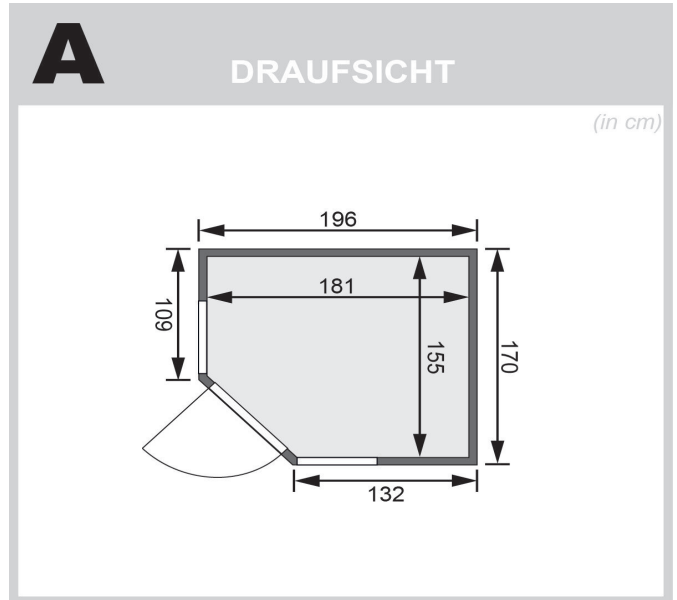

Produktinformation

Sauna Amelia 1 Artikel-Nr. 66743

Dachkranz
ohne Dachkranz

Saunaofen
ohne Ofen

Umbauter Raum	5,25 m ³
Bank 1 Tiefe	57 cm
Kopfstütze Material	Espe
Tür Scheibenfarbe	bronziert
Position Tür und Zuluft tauschbar	nein
Spiegelbar	ja
Innenmaß Höhe	192 cm
Innenmaß Breite	181 cm
Außenmaß Höhe	198 cm
Bank 2 Tiefe	57 cm
Einstiegsart	EckEinstieg
Bauweise	vormontierte Elemente
Verpackungsmaße mm/Gewicht kg	830x460x340x38,5
Anzahl Bänke	2 Stk.
Durchgangsmaß Höhe	173 cm
Ofenschutz Tiefe	51 cm
Material	Nordische Fichte
Grundfläche	3 m ²
Ofenschutz Breite	60 cm
Ofenschutz Material	nordische Fichte
Verpackungsmaße mm/Gewicht kg	2030x1220x750x323
Bank Material	Espe
Sitzplätze	4
Tür Höhe	175 cm
Ofenschutz Höhe	80 cm
Außenmaß Breite	196 cm
Verpackungsmaße mm/Gewicht kg	1830x150x150x11
Saunadach Dämmung	42 mm
Bank 3 Tiefe	-
Saunadach Bauweise	vormontierte Elemente
Liegeplätze	2
Innenmaß Tiefe	155 cm
Türart	Ganzglastür
Durchgangsmaß Breite	64 cm
Öffnungsrichtung Tür	rechts und links anschlagbar
Anzahl der Kopfstützen	1 Stk.
Außenmaß Tiefe	170 cm

SPIEGELBARER Aufbau möglich

68 MM
Classic

- Optional mit attraktivem Dachkranz einschließlich 3 LED-Spots
- Inkl. Bänken und Kopfstütze aus hochwertigem Espenholz
- Ofenschutz aus Massivholz
- Einfache und praktische Elementbauweise aus 68 mm starken Wandelementen
- Inkl. 42 mm starker Mineraldämmwolle
- Sichtfenster aus naturbelassener, langem wachsender, nordischer Fichte
- 8 mm Saunatür aus Eisscheibensicherheitsglas
- Tonhaken aus Massivholz
- Bewährte Magnetverschluss-technik
- Türbeschläge mittels Exzenter justierbar

Die Abbildung dient lediglich der datentechnischen Information und bildet nicht den tatsächlichen Artikel ab.