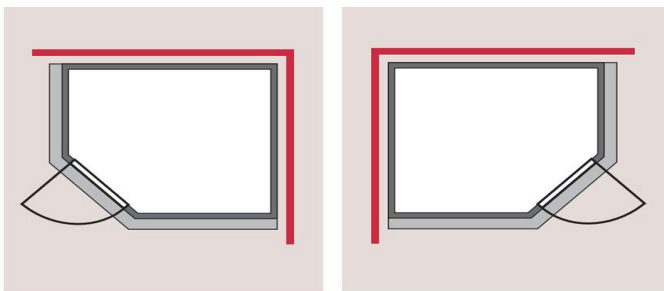

Produktinformation

Sauna Amelia 1 Artikel-Nr. 66743

Dachkranz
ohne Dachkranz

Saunaofen
ohne Ofen

Umbauter Raum	5,25 m ³
Bank 1 Tiefe	57 cm
Kopfstütze Material	Espe
Tür Scheibenfarbe	bronziert
Position Tür und Zuluft tauschbar	nein
Spiegelbar	ja
Innenmaß Höhe	192 cm
Innenmaß Breite	181 cm
Außenmaß Höhe	198 cm
Bank 2 Tiefe	57 cm
Einstiegsart	EckEinstieg
Bauweise	vormontierte Elemente
Verpackungsmaße mm/Gewicht kg	830x460x340x38,5
Anzahl Bänke	2 Stk.
Durchgangsmaß Höhe	173 cm
Ofenschutz Tiefe	51 cm
Material	Nordische Fichte
Grundfläche	3 m ²
Ofenschutz Breite	60 cm
Ofenschutz Material	nordische Fichte
Verpackungsmaße mm/Gewicht kg	2030x1220x750x323
Bank Material	Espe
Sitzplätze	4
Tür Höhe	175 cm
Ofenschutz Höhe	80 cm
Außenmaß Breite	196 cm
Verpackungsmaße mm/Gewicht kg	1830x150x150x11
Saunadach Dämmung	42 mm
Bank 3 Tiefe	-
Saunadach Bauweise	vormontierte Elemente
Liegeplätze	2
Innenmaß Tiefe	155 cm
Türart	Ganzglastür
Durchgangsmaß Breite	64 cm
Öffnungsrichtung Tür	rechts und links anschlagbar
Anzahl der Kopfstützen	1 Stk.
Außenmaß Tiefe	170 cm

SPIEGELBARER Aufbau möglich

68 MM
Classic

- Optional mit attraktivem Dachkranz einschließlich 3 LED-Spots
- Inkl. Bänken und Kopfstütze aus hochwertigem Espenholz
- Ofenschutz aus Massivholz
- Einfache und praktische Elementbauweise aus 68 mm starken Wandelementen
- Inkl. 42 mm starker Mineraldämmwolle
- Sichtfenster aus naturbelassener, langem wachsender, nordischer Fichte
- 8 mm Saunatür aus Eisscheibensicherheitsglas
- Tonhaken aus Massivholz
- Bewährte Magnetverschluss-technik
- Türbeschläge mittels Exzenter justierbar

Die Abbildung dient lediglich der datentechnischen Information und bildet nicht den tatsächlichen Artikel ab.