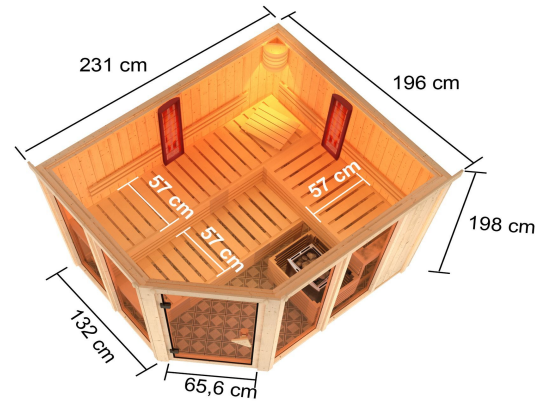

OFENSCHUTZGITTER SUPERIOR

- 01 Aus hochwertigem Espenholz
- 02 Besonders glatt gehobelt
- 03 Bietet optimalen Schutz
- 04 Exklusive Optik