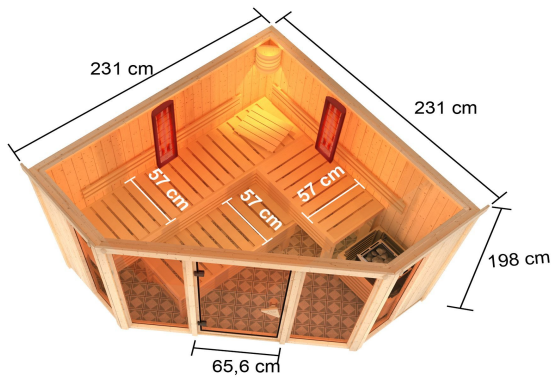

Produktinformation

Sauna Asta Artikel-Nr. 6699

Dachkranz	Saunaofen
ohne Dachkranz	9 kW finnisch Ofen + Steuergerät Easy Finnisch

Bank 1 Tiefe	57 cm
Innenmaß Breite	216 cm
Kopfstütze Material	Espe
Liegeplätze	3
Ofenschutz Material	Espe
Tür Scheibenfarbe	bronziert
Verpackungsmaße mm/Gewicht kg	560x460x460x17
Bank 3 Tiefe	57 cm
Position Tür und Zuluft tauschbar	nein
Innenmaß Tiefe	216 cm
Innenmaß Höhe	192 cm
Außenmaß Höhe	198 cm
Bank 2 Tiefe	57 cm
Einstiegsart	EckEinstieg
Bauweise	vormontierte Elemente
Durchgangsmaß Höhe	173 cm
Material	Nordische Fichte
Grundfläche	3,6 m ²
Außenmaß Breite	231 cm
Spiegelbar	nein
Verpackungsmaße mm/Gewicht kg	2200x1230x600x418
Umbauter Raum	7,3 m ³
Sitzplätze	5
Verpackungsmaße mm/Gewicht kg	385x290x140x20
Bank Material	Espe
Tür Höhe	175 cm
Wandstärke	68 mm
Ofenschutz Höhe	59 cm
Ofenschutz Tiefe	47,4 cm
Ofenschutz Breite	61,2 cm
Saunadach Dämmung	42 mm
Saunadach Bauweise	vormontierte Elemente
Türart	Ganzglastür
Anzahl Bänke	3 Stk.
Ofensteuerung	extern Easy Finnisch
Durchgangsmaß Breite	64 cm
Öffnungsrichtung Tür	rechts und links anschlagbar
Typ Ofen	9 KW externe Steuerung
Verpackungsmaße mm/Gewicht kg	325x240x120x1,5
Anzahl der Kopfstützen	1 Stk.
Außenmaß Tiefe	231 cm

DIE BESONDERHEITEN UNSERES

9 kW Ofen Finnisch

- Inkl. 18 kg Saunasteine (Diabas)
- Klassisch finnischer Saunabetrieb
- TÜV und VDE geprüft
- Feuraluminierter Innenmantel
- Rückwand und Elektroanschlusskasten aus feuraluminisiertem Stahl
- Maße (BxHxT): 41 x 50 x 37 cm
- Easy Finnish Steuergerät
- Stufenlos umschalten der Temperatur
- Anschluss für Kabinenbeleuchtung
- Zwei Sensoren-Technik zur Temperaturmessung
- Maße (BxHxT): 23,5 x 19,5 x 7,5 cm