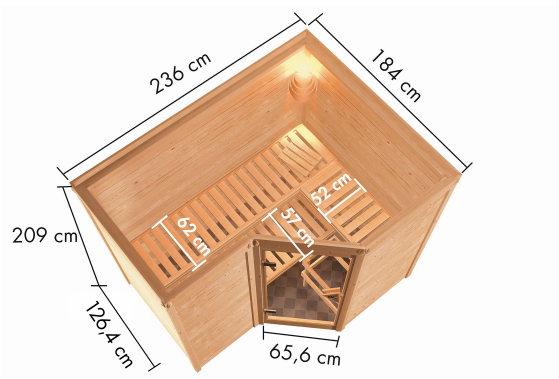

### Sauna Nome Artikel-Nr. 67329

Saunaofen  
ohne Ofen

Bank 1 Tiefe	57 cm
Kopfstütze Material	Espe
Liegeplätze	3
Innenmaß Tiefe	173 cm
Bank 3 Tiefe	52 cm
Verpackungsmaße mm/Gewicht kg	1920x850x220x49,8
Innenmaß Breite	225 cm
Position Tür und Zuluft tauschbar	nein
Spiegelbar	ja
Grundfläche	4 m <sup>2</sup>
Außenmaß Höhe	209 cm
Verpackungsmaße mm/Gewicht kg	2330x1260x680x368,1
Verpackungsmaße mm/Gewicht kg	860x560x430x38,5
Bank 2 Tiefe	57 cm
Einstiegsart	EckEinstieg
Bauweise	vormontierte Elemente
Durchgangsmaß Höhe	173 cm
Ofenschutz Tiefe	51 cm
Material	Nordische Fichte
Ofenschutz Breite	60 cm
Ofenschutz Material	nordische Fichte
Bank Material	Espe
Sitzplätze	4
Tür Höhe	175 cm
Ofenschutz Höhe	80 cm
Innenmaß Höhe	200 cm
Verpackungsmaße mm/Gewicht kg	2000x230x150x15,5
Außenmaß Breite	236 cm
Tür Scheibenfarbe	klar
Saunadach Dämmung	42 mm
Saunadach Bauweise	vormontierte Elemente
Anzahl Bänke	3 Stk.
Durchgangsmaß Breite	64 cm
Öffnungsrichtung Tür	rechts und links anschlagbar
Außenmaß Tiefe	184 cm
Türart	Holztür mit Isolierglas, wärmegeämmt
Anzahl der Kopfstützen	1 Stk.
Umbauter Raum	6,8 m <sup>3</sup>

**SPIEGELBARER  
Aufbau möglich**