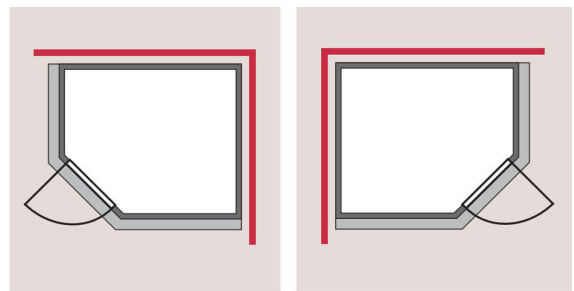

### Sauna Nome Artikel-Nr. 67329

Saunaofen  
ohne Ofen

Bank 1 Tiefe	57 cm
Kopfstütze Material	Espe
Liegeplätze	3
Innenmaß Tiefe	173 cm
Bank 3 Tiefe	52 cm
Verpackungsmaße mm/Gewicht kg	1920x850x220x49,8
Innenmaß Breite	225 cm
Position Tür und Zuluft tauschbar	nein
Spiegelbar	ja
Grundfläche	4 m <sup>2</sup>
Außenmaß Höhe	209 cm
Verpackungsmaße mm/Gewicht kg	2330x1260x680x368,1
Verpackungsmaße mm/Gewicht kg	860x560x430x38,5
Bank 2 Tiefe	57 cm
Einstiegsart	EckEinstieg
Bauweise	vormontierte Elemente
Durchgangsmaß Höhe	173 cm
Ofenschutz Tiefe	51 cm
Material	Nordische Fichte
Ofenschutz Breite	60 cm
Ofenschutz Material	nordische Fichte
Bank Material	Espe
Sitzplätze	4
Tür Höhe	175 cm
Ofenschutz Höhe	80 cm
Innenmaß Höhe	200 cm
Verpackungsmaße mm/Gewicht kg	2000x230x150x15,5
Außenmaß Breite	236 cm
Tür Scheibenfarbe	klar
Saunadach Dämmung	42 mm
Saunadach Bauweise	vormontierte Elemente
Anzahl Bänke	3 Stk.
Durchgangsmaß Breite	64 cm
Öffnungsrichtung Tür	rechts und links anschlagbar
Außenmaß Tiefe	184 cm
Türart	Holztür mit Isolierglas, wärmegeämmt
Anzahl der Kopfstützen	1 Stk.
Umbauter Raum	6,8 m <sup>3</sup>

**SPIEGELBARER  
Aufbau möglich**