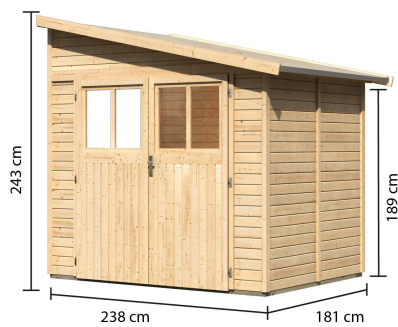

KDI UNTERLEGER

19mm PROFILE