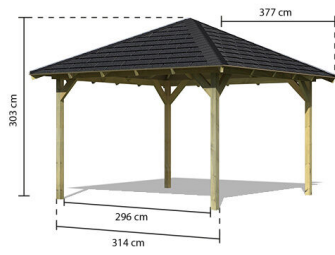

## Pavillon Granada Artikel-Nr. 68821

Dachschindeln  
Rechteck, schwarz

Pfostenbreite	9 cm
Innenmaß Tiefe	296 cm
Dachbreite	377 cm
Material	Kesseldruckimprägniert
Schneelast	75 kg/m <sup>2</sup>
Dachfläche	15,93 m <sup>2</sup>
Grundform	quadratisch
Dachtiefe	377 cm
Dachneigung	20°
Verpackungsmaße mm/Gewicht kg	1000x340x55x223,2
Firsthöhe	303 cm
Anzahl Pfosten	4
Außenmaß Breite	314 cm
Pfostentiefe	9 cm
Dachform	Walmdach
Innenmaß Breite	296 cm
Umbauter Raum	24,6 m <sup>3</sup>
Verpackungsmaße mm/Gewicht kg	3250x1200x420x463
Seitenhöhe	199 cm
Außenmaß Tiefe	314 cm