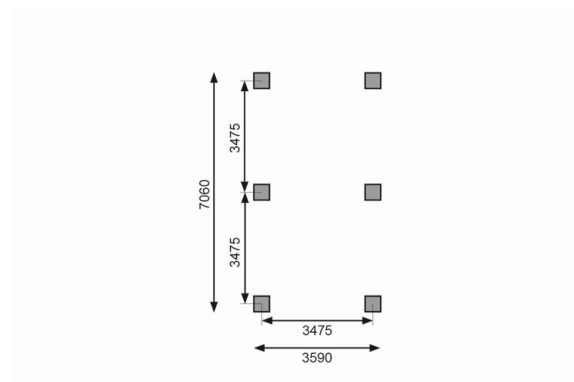

CLASSIC
Pavillons

• Dach aus OSB-Platten

• Modelle in verschiedenen Formen erhältlich