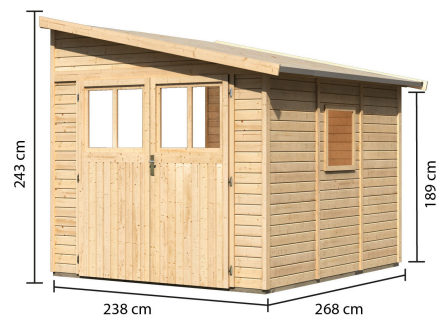

19 MM

Anlehnhäuser

- Inkl. moderner Doppelflügel-tür mit Buntbarschloss und 3 Schlüsseln
- Lichtauschnitte aus bruch-sicherem Kunstglas
- Immer inkl. kesseldruckim-prägnierter Bodenbalken für einen langfristigen Schutz gegen aufsteigende Fäulnis
- Dach aus Massivholz
- Weite Dachüberstände bieten Witterungsschutz
- Drei Wände platzsparend zum Anlehnen
- Einfacher Aufbau durch vorgefertigte Wand-elemente
- Wasserabweisende Profilierung

Die Abbildung dient lediglich der datentechnischen Information und bildet nicht den tatsächlichen Artikel ab.