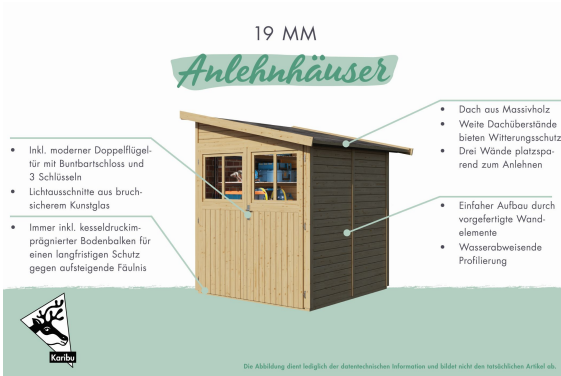

Produktinformation

Gartenhaus Bomlitz 4 Artikel-Nr. 68863

Farbe

Naturbelassen

Schloss	Buntbartschloss mit 2 Schlüsseln
Dachfläche	10 m ²
Sockelmaß Tiefe	352 cm
Durchgangsmaß Höhe	177,5 cm
Schneelast	75 kg/m ²
Außenmaß Tiefe	355 cm
Innenmaß Breite	231 cm
Durchgangsmaß Breite	162,5 cm
Wandstärke	19 mm
Dachtyp	Massivholzdach
Dachtiefe	388 cm
Firsthöhe	243 cm
Material	Nordische Fichte
Verpackungsmaße mm/Gewicht kg	2620x1030x440x251
Bedarf Schindeln	4 Pakete
Umbauter Raum	17,9 m ³
Dach Materialstärke	16 mm
Seitenhöhe	189 cm
Tür Scheibe Material	Kunstglas
Innenmaß Tiefe	348 cm
Dachbreite	255 cm
Tür Breite	82 cm
Tür Höhe	180,5 cm
Außenmaß Breite	238 cm
Verpackungsmaße mm/Gewicht kg	2610x960x310x150
Dachform	Pulldach
Dachneigung	12°
Farbe	Naturbelassen
Sockelmaß Breite	235 cm
Grundfläche	8,27 m ²
Bedarf Dachbahn	5 Rollen