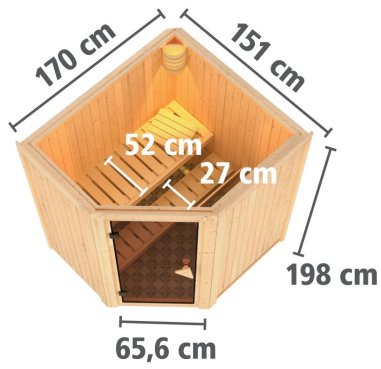

Produktinformation

Sauna Taurin Artikel-Nr. 71042

Dachkranz
ohne Dachkranz

Saunatür
Bronzierte Ganzglastür

Saunaofen
ohne Ofen

Kopfstütze Material	Espe
Außenmaß Tiefe	151 cm
Grundfläche	2,3 m ²
Verpackungsmaße mm/Gewicht kg	2010x1230x700x258
Tür Scheibenfarbe	bronziert
Bank 1 Tiefe	52 cm
Verpackungsmaße mm/Gewicht kg	1920x800x270x44
Innenmaß Breite	155 cm
Position Tür und Zuluft tauschbar	nein
Liegeplätze	1
Umbauter Raum	3,7 m ³
Innenmaß Höhe	192 cm
Außenmaß Höhe	198 cm
Einstiegsart	EckEinstieg
Bauweise	vormontierte Elemente
Anzahl Bänke	2 Stk.
Durchgangsmaß Höhe	173 cm
Ofenschutz Tiefe	51 cm
Material	Nordische Fichte
Verpackungsmaße mm/Gewicht kg	1920x810x270x45
Spiegelbar	nein
Verpackungsmaße mm/Gewicht kg	1920x800x270x45
Ofenschutz Breite	60 cm
Sitzplätze	2
Ofenschutz Material	nordische Fichte
Verpackungsmaße mm/Gewicht kg	1920x800x290x38
Bank Material	Espe
Außenmaß Breite	170 cm
Tür Höhe	175 cm
Ofenschutz Höhe	80 cm
Wandstärke	68 mm
Innenmaß Tiefe	136 cm
Verpackungsmaße mm/Gewicht kg	1830x150x150x11
Saunadach Dämmung	42 mm
Bank 3 Tiefe	-
Saunadach Bauweise	vormontierte Elemente
Türart	Ganzglastür
Durchgangsmaß Breite	64 cm
Öffnungsrichtung Tür	rechts und links anschlagbar
Anzahl der Kopfstützen	1 Stk.
Bank 2 Tiefe	27 cm

68 MM
Classic

- Optional mit attraktivem Dachkranz einschließlich 3 LED-Spots
- Inkl. Bänke und Kopfplätze aus hochwertigem Espenholz
- Ofenschutz aus Massivholz
- Einfache und praktische Elementbauweise aus 68 mm starken Wandelementen
- Inkl. 42 mm starker Mineraldämmwolle
- Sichtfenster aus naturbelassener, langsam wachsender, nordischer Fichte
- 8 mm Saunator aus Einsteilbesenhartholz
- Türrahmen aus Massivholz
- Bewährte Magnetverschluss-technik
- Türbeschläge mittels Exzenter justierbar