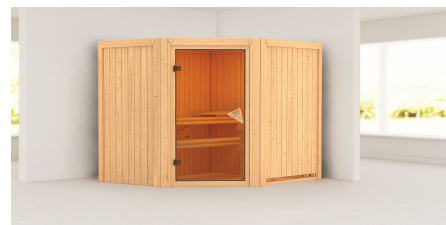

Produktinformation

Sauna Taurin Artikel-Nr. 71042

Dachkranz
ohne Dachkranz

Saunatür
Bronzierte Ganzglastür

Saunaofen
ohne Ofen

Kopfstütze Material	Espe
Außenmaß Tiefe	151 cm
Grundfläche	2,3 m ²
Verpackungsmaße mm/Gewicht kg	2010x1230x700x258
Tür Scheibenfarbe	bronziert
Bank 1 Tiefe	52 cm
Verpackungsmaße mm/Gewicht kg	1920x800x270x44
Innenmaß Breite	155 cm
Position Tür und Zuluft tauschbar	nein
Liegeplätze	1
Umbauter Raum	3,7 m ³
Innenmaß Höhe	192 cm
Außenmaß Höhe	198 cm
Einstiegsart	EckEinstieg
Bauweise	vormontierte Elemente
Anzahl Bänke	2 Stk.
Durchgangsmaß Höhe	173 cm
Ofenschutz Tiefe	51 cm
Material	Nordische Fichte
Verpackungsmaße mm/Gewicht kg	1920x810x270x45
Spiegelbar	nein
Verpackungsmaße mm/Gewicht kg	1920x800x270x45
Ofenschutz Breite	60 cm
Sitzplätze	2
Ofenschutz Material	nordische Fichte
Verpackungsmaße mm/Gewicht kg	1920x800x290x38
Bank Material	Espe
Außenmaß Breite	170 cm
Tür Höhe	175 cm
Ofenschutz Höhe	80 cm
Wandstärke	68 mm
Innenmaß Tiefe	136 cm
Verpackungsmaße mm/Gewicht kg	1830x150x150x11
Saunadach Dämmung	42 mm
Bank 3 Tiefe	-
Saunadach Bauweise	vormontierte Elemente
Türart	Ganzglastür
Durchgangsmaß Breite	64 cm
Öffnungsrichtung Tür	rechts und links anschlagbar
Anzahl der Kopfstützen	1 Stk.
Bank 2 Tiefe	27 cm

68 MM
Classic

- Optional mit attraktivem Dachkranz einschließlich 3 LED-Spots
- Inkl. Bänke und Kopfplätze aus hochwertigem Espenholz
- Ofenschutz aus Massivholz
- Einfache und praktische Elementbauweise aus 68 mm starken Wandelementen
- Inkl. 42 mm starker Mineraldämmwolle
- Sichtfenster aus naturbelassener, langsam wachsender, nordischer Fichte
- 8 mm Saunator aus Einsteilbesenhartholz
- Türrahmen aus Massivholz
- Bewährte Magnetverschluss-technik
- Türbeschläge mittels Exzenter justierbar