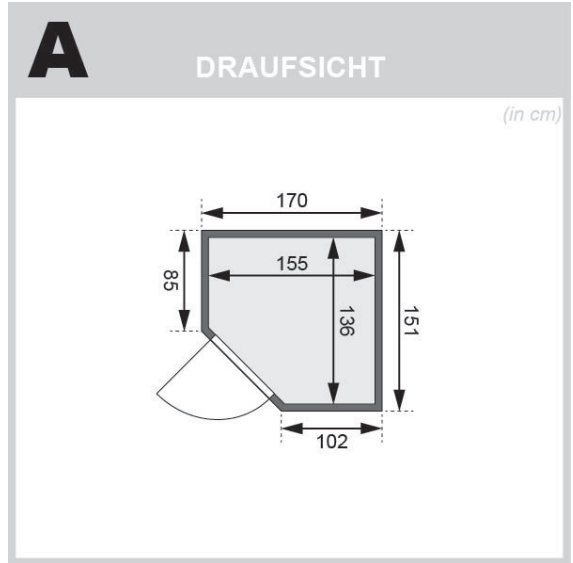

Produktinformation

Sauna Taurin Artikel-Nr. 71042

Dachkranz
ohne Dachkranz

Saunatür
Bronzierte Ganzglastür

Saunaofen
ohne Ofen

Kopfstütze Material	Espe
Außenmaß Tiefe	151 cm
Grundfläche	2,3 m ²
Verpackungsmaße mm/Gewicht kg	2010x1230x700x258
Tür Scheibenfarbe	bronziert
Bank 1 Tiefe	52 cm
Verpackungsmaße mm/Gewicht kg	1920x800x270x44
Innenmaß Breite	155 cm
Position Tür und Zuluft tauschbar	nein
Liegeplätze	1
Umbauter Raum	3,7 m ³
Innenmaß Höhe	192 cm
Außenmaß Höhe	198 cm
Einstiegsart	EckEinstieg
Bauweise	vormontierte Elemente
Anzahl Bänke	2 Stk.
Durchgangsmaß Höhe	173 cm
Ofenschutz Tiefe	51 cm
Material	Nordische Fichte
Verpackungsmaße mm/Gewicht kg	1920x810x270x45
Spiegelbar	nein
Verpackungsmaße mm/Gewicht kg	1920x800x270x45
Ofenschutz Breite	60 cm
Sitzplätze	2
Ofenschutz Material	nordische Fichte
Verpackungsmaße mm/Gewicht kg	1920x800x290x38
Bank Material	Espe
Außenmaß Breite	170 cm
Tür Höhe	175 cm
Ofenschutz Höhe	80 cm
Wandstärke	68 mm
Innenmaß Tiefe	136 cm
Verpackungsmaße mm/Gewicht kg	1830x150x150x11
Saunadach Dämmung	42 mm
Bank 3 Tiefe	-
Saunadach Bauweise	vormontierte Elemente
Türart	Ganzglastür
Durchgangsmaß Breite	64 cm
Öffnungsrichtung Tür	rechts und links anschlagbar
Anzahl der Kopfstützen	1 Stk.
Bank 2 Tiefe	27 cm

68 MM
Classic

- Optional mit attraktivem Dachkranz einschließlich 3 LED-Spots
- Inkl. Bänke und Kopfplätze aus hochwertigem Espenholz
- Ofenschutz aus Massivholz
- Einfache und praktische Elementbauweise aus 68 mm starken Wandelementen
- Inkl. 42 mm starker Mineraldämmwolle
- Sichtfenster aus naturbelassener, langsam wachsender, nordischer Fichte
- 8 mm Saunator aus Einsteilbesenhartholz
- Türrahmen aus Massivholz
- Bewährte Magnetverschluss-technik
- Türbeschläge mittels Exzenter justierbar

Die Abbildung dient lediglich der datentechnischen Information und bildet nicht den tatsächlichen Artikel ab.