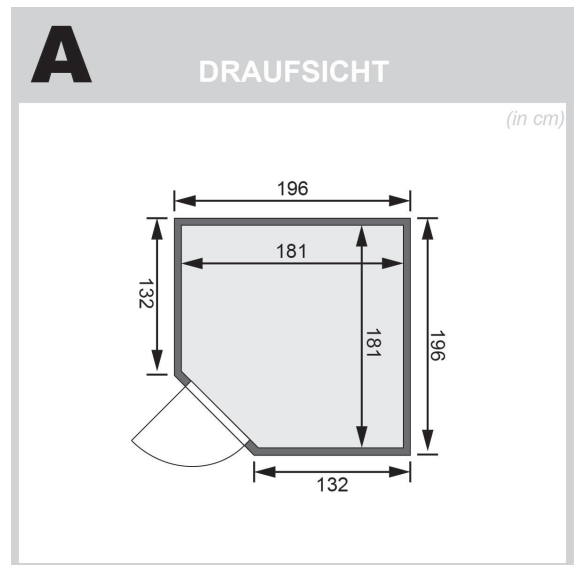

## Sauna Jarin Artikel-Nr. 71360

Dachkranz  
ohne Dachkranz

Saunatur  
Graphit Ganzglastür

Farbe  
Naturbelassen

Saunaofen  
ohne Ofen

Bank 1 Tiefe	57 cm
Verpackungsmaße mm/Gewicht kg	560x460x460x10
Kopfstütze Material	Espe
Liegeplätze	3
Bank 3 Tiefe	52 cm
Innenmaß Tiefe	181 cm
Verpackungsmaße mm/Gewicht kg	560x460x460x17
Verpackungsmaße mm/Gewicht kg	1920x800x270x44
Position Tür und Zuluft tauschbar	nein
Umbauter Raum	6 m <sup>3</sup>
Spiegelbar	ja
Innenmaß Höhe	192 cm
Verpackungsmaße mm/Gewicht kg	860x560x430x38,5
Innenmaß Breite	181 cm
Außenmaß Höhe	198 cm
Bank 2 Tiefe	57 cm
Einstiegsart	EckEinstieg
Bauweise	vormontierte Elemente
Verpackungsmaße mm/Gewicht kg	830x460x340x30
Tür Scheibenfarbe	graphit
Durchgangsmaß Höhe	173 cm
Ofenschutz Tiefe	51 cm
Verpackungsmaße mm/Gewicht kg	860x560x430x35,5
Material	Nordische Fichte
Verpackungsmaße mm/Gewicht kg	1920x810x270x45
Verpackungsmaße mm/Gewicht kg	560x460x460x14
Außenmaß Tiefe	196 cm
Verpackungsmaße mm/Gewicht kg	1920x800x270x45
Verpackungsmaße mm/Gewicht kg	860x560x430x30
Ofenschutz Breite	60 cm
Sitzplätze	5
Ofenschutz Material	nordische Fichte
Verpackungsmaße mm/Gewicht kg	385x290x140x20
Verpackungsmaße mm/Gewicht kg	1920x800x290x38
Bank Material	Espe
Tür Höhe	175 cm
Ofenschutz Höhe	80 cm
Außenmaß Breite	196 cm
Wandstärke	68 mm
Verpackungsmaße mm/Gewicht kg	1830x150x150x11
Saunadach Dämmung	42 mm
Saunadach Bauweise	vormontierte Elemente
Farbe	Naturbelassen
Türart	Ganzglastür
Anzahl Bänke	3 Stk.
Durchgangsmaß Breite	64 cm
Öffnungsrichtung Tür	rechts und links anschlagbar
Grundfläche	3,4 m <sup>2</sup>

Verpackungsmaße mm/Gewicht kg

325x240x120x1,5

Anzahl der Kopfstützen

1 Stk.

Verpackungsmaße mm/Gewicht kg

2040x1230x770x330

SPIEGELBARER AUFBAU MÖGLICH