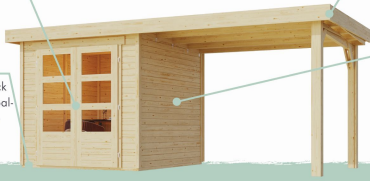

19 MM

Gartenhäuser

- Inkl. moderner Doppel-
  flügelür mit Sicherheits-
  überfalle
- Lichtausschnitte aus
  bruchsiclerem Kunst-
  glas

- Immer inkl. kesseldruck
  imprägnierter Bodenbal-
  ken für einen langfris-
  tigen Schutz gegen
  aufsteigende Fäulnis

- Dach aus Dachplatten
- Weite Dachüberstände
  bieten Witterungsschutz
- Teilweise im Set mit
  Anbaudach erhältlich

- 19 mm starkes Steck-
  Schraubsystem
- Wasserabweisende
  Profilierung