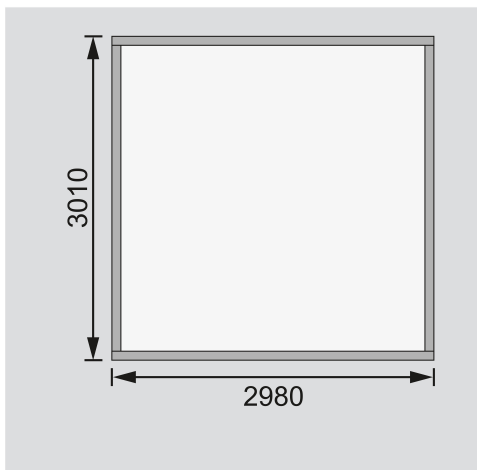

Produktinformation

Gartenhaus Askola 6 Artikel-Nr. 73064

Anbaudach
ohne Anbaudach

Farbe
Naturbelassen

Seitenhöhe	195 cm
Sockelmaß Breite	298 cm
Tür Breite	70,5 cm
Wandstärke	19 mm
Innenmaß Tiefe	298 cm
Tür Höhe	176,5 cm
Dachfläche	10,8 m ²
Dachtyp	Dachplatte
Material	Nordische Fichte
Dachtiefe	331 cm
Innenmaß Breite	294 cm
Dach Materialstärke	16 mm
Sockelmaß Tiefe	302 cm
Tür Scheibe Material	Kunstglas
Schneelast	85 kg/m ²
Umbauter Raum	18,3 m ³
Durchgangsmaß Breite	139 cm
Grundfläche	9 m ²
Durchgangsmaß Höhe	175 cm
Dachform	Flachdach
Verpackungsmaße mm/Gewicht kg	3000x1030x500x444
Dachneigung	3°
Außenmaß Breite	302 cm
Dachbreite	334 cm
Außenmaß Tiefe	306 cm
Farbe	Naturbelassen
Firsthöhe	216 cm
Schloss	Sicherheitsüberfalle
Bedarf Dachbahn	3 Rollen

Fundamentplan ohne Boden (in mm)

19mm PROFILE

KDI UNTERLEGER

19 MM

Gartenhäuser

- Inkl. moderner Doppel-
flügelür mit Sicherheits-
überfalle
- Lichtausschnitte aus
bruchsiclerem Kunst-
glas

- Immer inkl. kesseldruck
imprägnierter Bodenbal-
ken für einen langfris-
tigen Schutz gegen
aufsteigende Fäulnis