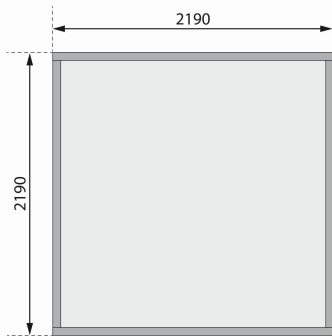

## Gartenhaus Bastrup 2 Artikel-Nr. 73283

Anbaudach  
ohne Anbaudach

Farbe  
Naturbelassen

Umbauter Raum	10,1 m <sup>3</sup>
Seitenhöhe	202 cm
Tür Breite	70,5 cm
Schloss	Zylinderschloss mit 3 Schlüsseln
Verpackungsmaße mm/Gewicht kg	2390x1160x530x371
Firsthöhe	220 cm
Dachtyp	Massivholzdach
Dachfläche	6,8 m <sup>2</sup>
Tür Höhe	176,5 cm
Grundfläche	4,84 m <sup>2</sup>
Durchgangsmaß Höhe	173 cm
Material	Nordische Fichte
Dach Materialstärke	16 mm
Dachtiefe	273 cm
Wandstärke	28 mm
Tür Scheibe Material	Kunstglas
Schneelast	125 kg/m <sup>2</sup>
Innenmaß Tiefe	214 cm
Bedarf Dachbahn	2 Rollen
Durchgangsmaß Breite	140 cm
Dachbreite	255 cm
Sockelmaß Tiefe	220 cm
Innenmaß Breite	214 cm
Sockelmaß Breite	220 cm
Dachform	Pulldach
Dachneigung	3°
Farbe	Naturbelassen
Firsthöhe	217 cm
Außenmaß Breite	237 cm
Außenmaß Tiefe	237 cm

Fundamentplan ohne Boden (in mm)