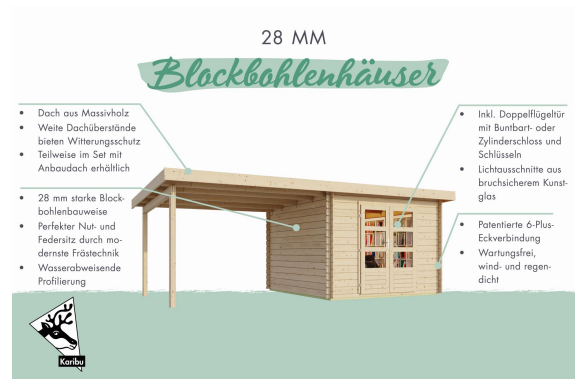

Produktinformation

Gartenhaus Bastrup 7 Artikel-Nr. 73306

Anbaudach
ohne Anbaudach

Farbe
Naturbelassen

Innenmaß Breite	334 cm
Sockelmaß Breite	340 cm
Dachtiefe	333 cm
Tür Breite	70,5 cm
Schloss	Zylinderschloss mit 3 Schlüsseln
Firsthöhe	220 cm
Dachtyp	Massivholzdach
Innenmaß Tiefe	274 cm
Tür Höhe	176,5 cm
Durchgangsmaß Höhe	173 cm
Außenmaß Breite	357 cm
Material	Nordische Fichte
Dach Materialstärke	16 mm
Grundfläche	9,52 m ²
Wandstärke	28 mm
Tür Scheibe Material	Kunstglas
Dachfläche	12,3 m ²
Schneelast	125 kg/m ²
Durchgangsmaß Breite	140 cm
Verpackungsmaße mm/Gewicht kg	3800x1180x450x533
Seitenhöhe	201 cm
Dachbreite	375 cm
Dachform	Pultdach
Dachneigung	3°
Farbe	Naturbelassen
Umbauter Raum	20 m ³
Sockelmaß Tiefe	280 cm
Bedarf Dachbahn	4 Rollen
Außenmaß Tiefe	297 cm

28 MM WANDPROFIL

- 01 Aus nordischer Fichte gehobelt
- 02 Perfekte Fräsung
- 03 Perfekter Sitz
- 04 Wasserabweisende Profillierung