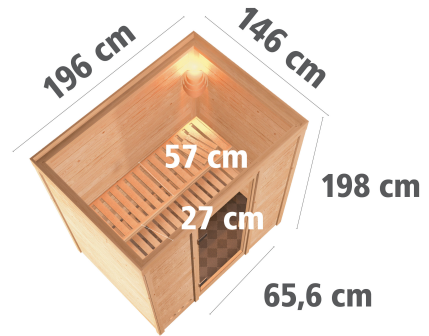

Produktinformation

Sauna Sonja Artikel-Nr. 75565

Dachkranz
ohne Dachkranz

Saunatür
Graphit Ganzglastür

Saunaofen
ohne Ofen

Bank 1 Tiefe	57 cm
Innenmaß Tiefe	135 cm
Position Tür und Zuluft tauschbar	nein
Bank Material	Fichte
Liegeplätze	1
Innenmaß Breite	185 cm
Innenmaß Höhe	192 cm
Außenmaß Höhe	198 cm
Tür Scheibenfarbe	graphit
Umbauter Raum	4,7 m ³
Anzahl Bänke	2 Stk.
Durchgangsmaß Höhe	173 cm
Ofenschutz Tiefe	51 cm
Material	Nordische Fichte
Spiegelbar	nein
Ofenschutz Breite	60 cm
Sitzplätze	2
Ofenschutz Material	nordische Fichte
Verpackungsmaße mm/Gewicht kg	1980x830x190x51
Tür Höhe	175 cm
Ofenschutz Höhe	80 cm
Außenmaß Breite	196 cm
Bauweise	Steck-Schraub-System
Wandstärke	38 mm
Grundfläche	2,8 m ²
Saunadach Dämmung	42 mm
Außenmaß Tiefe	146 cm
Bank 3 Tiefe	-
Einstiegsart	Fronteinstieg
Saunadach Bauweise	vormontierte Elemente
Türart	Ganzglastür
Verpackungsmaße mm/Gewicht kg	2150x1170x500x292
Durchgangsmaß Breite	64 cm
Öffnungsrichtung Tür	rechts und links anschlagbar
Bank 2 Tiefe	27 cm

GRAPHIT GANZGLASTÜR

- 01 Türrahmen aus Massivholz
- 02 8 mm starkes Einscheibensicherheitsglas
- 03 Rechts und links anschlagbar
- 04 Türbeschläge justierbar
- 05 Bewährte Magnetverschlusstechnik

OFENSCHUTZGITTER CLASSIC