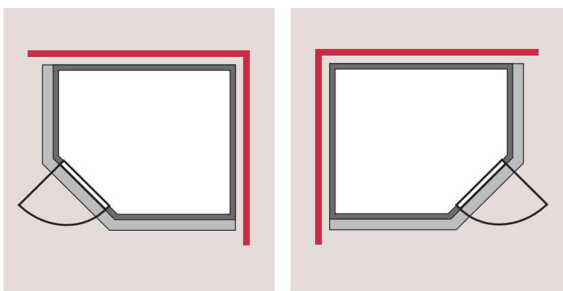

Produktinformation

Sauna Bodin Artikel-Nr. 75629

Dachkranz
ohne Dachkranz

Saunatür
Energiespartür Holztür gedämmt

Saunaofen
ohne Ofen

Bank 1 Tiefe	57 cm
Kopfstütze Material	Espe
Außenmaß Tiefe	151 cm
Verpackungsmaße mm/Gewicht kg	1920x800x270x44
Liegeplätze	1
Spiegelbar	ja
Innenmaß Höhe	192 cm
Innenmaß Breite	181 cm
Außenmaß Höhe	198 cm
Bauweise	vormontierte Elemente
Verpackungsmaße mm/Gewicht kg	2030x1230x660x288
Anzahl Bänke	2 Stk.
Durchgangsmaß Höhe	173 cm
Ofenschutz Tiefe	51 cm
Material	Nordische Fichte
Verpackungsmaße mm/Gewicht kg	1920x810x270x45
Verpackungsmaße mm/Gewicht kg	1920x800x270x45
Ofenschutz Breite	60 cm
Ofenschutz Material	nordische Fichte
Verpackungsmaße mm/Gewicht kg	1920x800x290x38
Bank Material	Espe
Tür Höhe	175 cm
Verpackungsmaße mm/Gewicht kg	2500x150x150x11
Ofenschutz Höhe	80 cm
Außenmaß Breite	196 cm
Umbauter Raum	4,8 m ³
Wandstärke	68 mm
Innenmaß Tiefe	136 cm
Tür Scheibenfarbe	klar
Position Tür und Zuluft tauschbar	ja
Saunadach Dämmung	42 mm
Bank 3 Tiefe	-
Grundfläche	2,7 m ²
Einstiegsart	Fronteinstieg
Saunadach Bauweise	vormontierte Elemente
Sitzplätze	3
Durchgangsmaß Breite	64 cm
Öffnungsrichtung Tür	rechts und links anschlagbar
Türart	Holztür mit Isolierglas, wärmegeämmt
Anzahl der Kopfstützen	1 Stk.
Bank 2 Tiefe	27 cm

**SPIEGELBARER
Aufbau möglich**

TÜRPOSITION in der Front variabel

68 MM
Classic

- Optional mit attraktivem Dachvorsatz einschließlich 3 LED-Spots
- Inkl. Bänken und Kopfstütze aus hochwertigem Eichenholz
- Ofenschutz aus Massivholz
- Einfache und praktische Elementbauweise aus 68 mm starken Wandelementen
- Inkl. 42 mm starker Mineraldämmwolle
- Sichtseiten aus naturbelassener, langsam wachsender, nordischer Fichte
- 8 mm Saunatür aus Einscheibensicherheitsglas
- Türnäheln aus Massivholz
- Bewährte Magnetschlusstechnik
- Türbeschläge mittels Exzenter justierbar

 Die Abbildung dient lediglich der datentechnischen Information und bildet nicht den tatsächlichen Artikel ab.