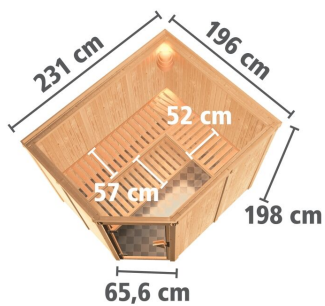

## Sauna Malin Artikel-Nr. 75781

Dachkranz  
ohne Dachkranz

Saunatür  
Energiespartür Holztür gedämmt

Saunaofen  
ohne Ofen

Bank 1 Tiefe	57 cm
Innenmaß Breite	216 cm
Kopfstütze Material	Espe
Liegeplätze	3
Bank 3 Tiefe	52 cm
Innenmaß Tiefe	181 cm
Position Tür und Zuluft tauschbar	nein
Spiegelbar	ja
Innenmaß Höhe	192 cm
Verpackungsmaße mm/Gewicht kg	860x560x430x38,5
Außenmaß Höhe	198 cm
Bank 2 Tiefe	57 cm
Einstiegsart	EckEinstieg
Bauweise	vormontierte Elemente
Durchgangsmaß Höhe	173 cm
Ofenschutz Tiefe	51 cm
Material	Nordische Fichte
Außenmaß Breite	231 cm
Außenmaß Tiefe	196 cm
Ofenschutz Breite	60 cm
Sitzplätze	5
Ofenschutz Material	nordische Fichte
Verpackungsmaße mm/Gewicht kg	1920x800x290x38
Bank Material	Espe
Tür Höhe	175 cm
Ofenschutz Höhe	80 cm
Verpackungsmaße mm/Gewicht kg	2250x1230x860x365
Tür Scheibenfarbe	klar
Umbauter Raum	7,4 m <sup>3</sup>
Saunadach Dämmung	42 mm
Grundfläche	4,2 m <sup>2</sup>
Saunadach Bauweise	vormontierte Elemente
Anzahl Bänke	3 Stk.
Durchgangsmaß Breite	64 cm
Öffnungsrichtung Tür	rechts und links anschlagbar
Türart	Holztür mit Isolierglas, wärmegeämmt
Anzahl der Kopfstützen	1 Stk.

## ENERGIESPARTÜR

- 01 Türrahmen aus Massivholz
- 02 Wärme gedämmte Holztür mit klarem Isolierglas
- 03 Rechts und links anschlagbar
- 04 Rollverschluss

68 MM