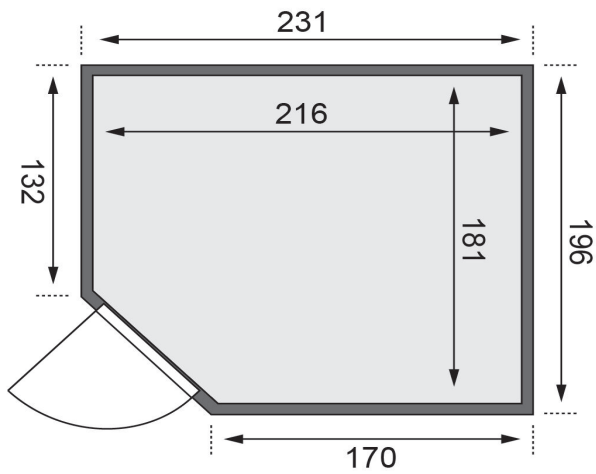

ENERGIESPARTÜR

1. 01 Türrahmen aus Massivholz
2. 02 Wärme gedämmte Holztür mit klarem Isolierglas
3. 03 Rechts und links anschlagbar
4. 04 Rollverschluss