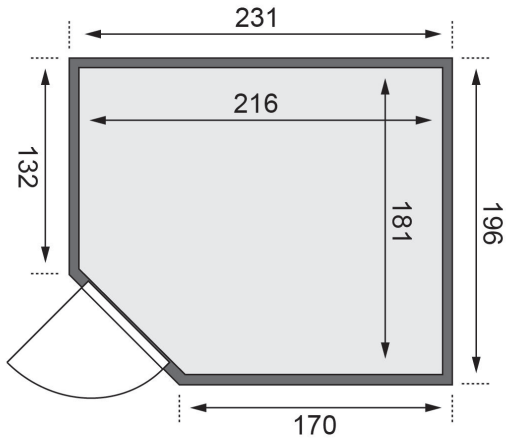

Produktinformation

Sauna Malin Artikel-Nr. 75789

Dachkranz
ohne Dachkranz

Saunatür
Graphit Ganzglastür

Saunaofen
ohne Ofen

Bank 1 Tiefe	57 cm
Innenmaß Breite	216 cm
Kopfstütze Material	Espe
Liegeplätze	3
Bank 3 Tiefe	52 cm
Innenmaß Tiefe	181 cm
Position Tür und Zuluft tauschbar	nein
Spiegelbar	ja
Innenmaß Höhe	192 cm
Verpackungsmaße mm/Gewicht kg	860x560x430x38,5
Außenmaß Höhe	198 cm
Bank 2 Tiefe	57 cm
Einstiegsart	EckEinstieg
Bauweise	vormontierte Elemente
Tür Scheibenfarbe	graphit
Durchgangsmaß Höhe	173 cm
Ofenschutz Tiefe	51 cm
Material	Nordische Fichte
Außenmaß Breite	231 cm
Außenmaß Tiefe	196 cm
Ofenschutz Breite	60 cm
Sitzplätze	5
Ofenschutz Material	nordische Fichte
Verpackungsmaße mm/Gewicht kg	1920x800x290x38
Bank Material	Espe
Tür Höhe	175 cm
Ofenschutz Höhe	80 cm
Verpackungsmaße mm/Gewicht kg	2250x1230x860x365
Umbauter Raum	7,4 m ³
Saunadach Dämmung	42 mm
Grundfläche	4,2 m ²
Saunadach Bauweise	vormontierte Elemente
Türart	Ganzglastür
Anzahl Bänke	3 Stk.
Durchgangsmaß Breite	64 cm
Öffnungsrichtung Tür	rechts und links anschlagbar
Anzahl der Kopfstützen	1 Stk.

SPIEGELBARER AUFBAU MÖGLICH

GRAPHIT GANZGLASTÜR

- 01 Türrahmen aus Massivholz
- 02 8 mm starkes Einscheibensicherheitsglas
- 03 Rechts und links anschlagbar
- 04 Türbeschläge justierbar
- 05 Bewährte Magnetverschlusstechnik