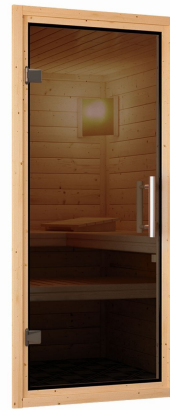

GRAPHIT GANZGLASTÜR

1. 01 Türrahmen aus Massivholz
2. 02 8 mm starkes Einscheibensicherheitsglas
3. 03 Rechts und links anschlagbar
4. 04 Türbeschläge justierbar
5. 05 Bewährte Magnetverschlusstechnik