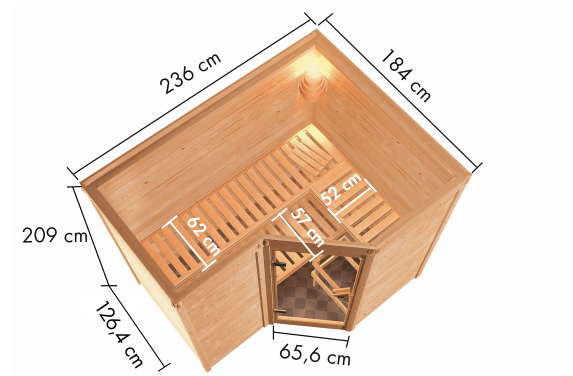

Produktinformation

Sauna Sahib 2 Artikel-Nr. 75877

Dachkranz
ohne Dachkranz

Saunatür
Energiespartür Holztür gedämmt

Saunaofen
ohne Ofen

Bank 1 Tiefe	57 cm
Kopfstütze Material	Espe
Liegeplätze	3
Innenmaß Tiefe	173 cm
Bank 3 Tiefe	52 cm
Verpackungsmaße mm/Gewicht kg	1920x850x220x49,8
Innenmaß Breite	225 cm
Position Tür und Zuluft tauschbar	nein
Spiegelbar	ja
Grundfläche	4 m ²
Außenmaß Höhe	209 cm
Verpackungsmaße mm/Gewicht kg	2330x1260x680x368,1
Verpackungsmaße mm/Gewicht kg	860x560x430x38,5
Bank 2 Tiefe	57 cm
Einstiegsart	EckEinstieg
Bauweise	vormontierte Elemente
Durchgangsmaß Höhe	173 cm
Ofenschutz Tiefe	51 cm
Material	Nordische Fichte
Ofenschutz Breite	60 cm
Ofenschutz Material	nordische Fichte
Bank Material	Espe
Sitzplätze	4
Tür Höhe	175 cm
Ofenschutz Höhe	80 cm
Innenmaß Höhe	200 cm
Wandstärke	38 mm
Verpackungsmaße mm/Gewicht kg	2000x230x150x15,5
Außenmaß Breite	236 cm
Tür Scheibenfarbe	klar
Saunadach Dämmung	42 mm
Saunadach Bauweise	vormontierte Elemente
Anzahl Bänke	3 Stk.
Durchgangsmaß Breite	64 cm
Öffnungsrichtung Tür	rechts und links anschlagbar
Außenmaß Tiefe	184 cm
Türart	Holztür mit Isolierglas, wärmegeämmt
Anzahl der Kopfstützen	1 Stk.
Umbauter Raum	6,8 m ³

- ENERGIESPARTÜR**
- 01 Türrahmen aus Massivholz
 - 02 Wärmedämmte Holztür mit klarem Isolierglas
 - 03 Rechts und links anschlagbar
 - 04 Rollverschluss

OFENSCHUTZGITTER SUPERIOR

- 01 Aus hochwertigem Espenholz
- 02 Besonders glatt gehobelt
- 03 Bietet optimalen Schutz
- 04 Exklusive Optik

SPIEGELBARER AUFBAU MÖGLICH

38 MM MASSIVHOLZ

- 01 Einfache Montage
- 02 Doppelte Nut- und Federverbindung