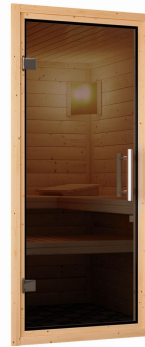

## Sauna Sahib 2 Artikel-Nr. 75888

Dachkranz  
ohne Dachkranz

Saunatür  
Graphit Ganzglastür

Saunaofen  
ohne Ofen

Bank 1 Tiefe	57 cm
Kopfstütze Material	Espe
Liegeplätze	3
Innenmaß Tiefe	173 cm
Bank 3 Tiefe	52 cm
Verpackungsmaße mm/Gewicht kg	1920x850x220x49,8
Innenmaß Breite	225 cm
Position Tür und Zuluft tauschbar	nein
Spiegelbar	ja
Grundfläche	4 m <sup>2</sup>
Außenmaß Höhe	209 cm
Verpackungsmaße mm/Gewicht kg	2330x1260x680x368,1
Verpackungsmaße mm/Gewicht kg	860x560x430x38,5
Bank 2 Tiefe	57 cm
Einstiegsart	EckEinstieg
Bauweise	vormontierte Elemente
Tür Scheibenfarbe	graphit
Durchgangsmaß Höhe	173 cm
Ofenschutz Tiefe	51 cm
Material	Nordische Fichte
Ofenschutz Breite	60 cm
Ofenschutz Material	nordische Fichte
Bank Material	Espe
Sitzplätze	4
Tür Höhe	175 cm
Ofenschutz Höhe	80 cm
Innenmaß Höhe	200 cm
Wandstärke	38 mm
Verpackungsmaße mm/Gewicht kg	2000x230x150x15,5
Außenmaß Breite	236 cm
Saunadach Dämmung	42 mm
Saunadach Bauweise	vormontierte Elemente
Türart	Ganzglastür
Anzahl Bänke	3 Stk.
Durchgangsmaß Breite	64 cm
Öffnungsrichtung Tür	rechts und links anschlagbar
Außenmaß Tiefe	184 cm
Anzahl der Kopfstützen	1 Stk.
Umbauter Raum	6,8 m <sup>3</sup>

### 38 MM MASSIVHOLZ

- 01 Einfache Montage
- 02 Doppelte Nut- und Federverbindung

### GRAPHIT GANZGLASTÜR

- 01 Türrahmen aus Massivholz
- 02 8 mm starkes Einscheibensicherheitsglas
- 03 Rechts und links anschlagbar
- 04 Türbeschläge justierbar
- 05 Bewährte Magnetverschlusstechnik

**38 MM**  
*Comfort*

- Optional mit attraktiven Deckleiste einschließlich 3 LED-Spots
- Innl. Böden aus hochwertigem Espeholz
- Extra breite Oberlage mit 62 cm Breite
- Modernes Steck-Schraubsystem aus 38 mm starken Bolzen
- Konstruktion aus naturreisener, langlebiger, nordischer Fichte
- 8 mm Saunaglas aus Sicherheitsglas
- Türrahmen aus Massivholz
- Bewährte Magnetverschlusstechnik
- Türbeschläge mittel Exzenter justierbar
- Ofenschutz aus hochwertigem Espeholz