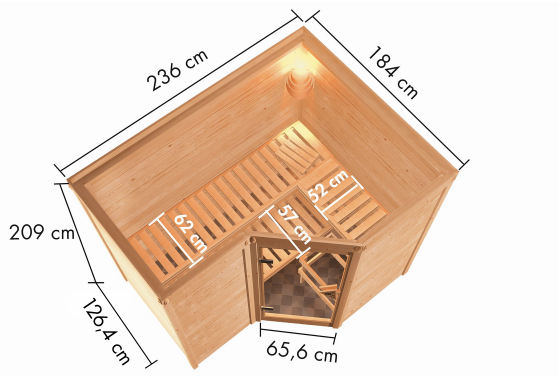

## Sauna Sahib 2 Artikel-Nr. 75888

Dachkranz  
ohne Dachkranz

Saunatür  
Graphit Ganzglastür

Saunaofen  
ohne Ofen

Bank 1 Tiefe	57 cm
Kopfstütze Material	Espe
Liegeplätze	3
Innenmaß Tiefe	173 cm
Bank 3 Tiefe	52 cm
Verpackungsmaße mm/Gewicht kg	1920x850x220x49,8
Innenmaß Breite	225 cm
Position Tür und Zuluft tauschbar	nein
Spiegelbar	ja
Grundfläche	4 m <sup>2</sup>
Außenmaß Höhe	209 cm
Verpackungsmaße mm/Gewicht kg	2330x1260x680x368,1
Verpackungsmaße mm/Gewicht kg	860x560x430x38,5
Bank 2 Tiefe	57 cm
Einstiegsart	EckEinstieg
Bauweise	vormontierte Elemente
Tür Scheibenfarbe	graphit
Durchgangsmaß Höhe	173 cm
Ofenschutz Tiefe	51 cm
Material	Nordische Fichte
Ofenschutz Breite	60 cm
Ofenschutz Material	nordische Fichte
Bank Material	Espe
Sitzplätze	4
Tür Höhe	175 cm
Ofenschutz Höhe	80 cm
Innenmaß Höhe	200 cm
Wandstärke	38 mm
Verpackungsmaße mm/Gewicht kg	2000x230x150x15,5
Außenmaß Breite	236 cm
Saunadach Dämmung	42 mm
Saunadach Bauweise	vormontierte Elemente
Türart	Ganzglastür
Anzahl Bänke	3 Stk.
Durchgangsmaß Breite	64 cm
Öffnungsrichtung Tür	rechts und links anschlagbar
Außenmaß Tiefe	184 cm
Anzahl der Kopfstützen	1 Stk.
Umbauter Raum	6,8 m <sup>3</sup>

### 38 MM MASSIVHOLZ

- 01 Einfache Montage
- 02 Doppelte Nut- und Federverbindung

- Optional mit attraktiven Deckleiste einschließlich 3 LED-Spots
- Innl. Böden aus hochwertigem Espeholz
- Extra breite Oberlage mit 62 cm Breite
- Modernes Steck-Schraubsystem aus 38 mm starken Bolzen
- Konstruktion aus naturreisener, langlebiger, nordischer Fichte
- 8 mm Saunaglas aus Sicherheitsglas
- Türrahmen aus Massivholz
- Bewährte Magnetverschlusstechnik
- Türbeschläge mittel Exzenter justierbar
- Ofenschutz aus hochwertigem Espeholz