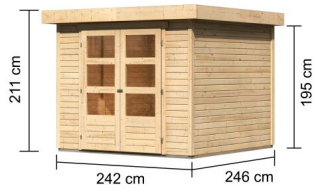

Produktinformation

Gartenhaus Askola 3,5 Artikel-Nr. 77715

Anbaudach
ohne Anbaudach

Farbe
Naturbelassen

Grundfläche	5,76 m ²
Seitenhöhe	195 cm
Tür Breite	70,5 cm
Dachtiefe	262 cm
Wandstärke	19 mm
Innenmaß Tiefe	238 cm
Dachfläche	6,8 m ²
Verpackungsmaße mm/Gewicht kg	2400x1020x450x324
Tür Höhe	176,5 cm
Dachtyp	Dachplatte
Material	Nordische Fichte
Sockelmaß Tiefe	242 cm
Innenmaß Breite	234 cm
Dachbreite	266 cm
Dach Materialstärke	16 mm
Firsthöhe	211 cm
Außenmaß Breite	242 cm
Außenmaß Tiefe	246 cm
Tür Scheibe Material	Kunstglas
Schneelast	85 kg/m ²
Bedarf Dachbahn	2 Rollen
Durchgangsmaß Breite	139 cm
Durchgangsmaß Höhe	175 cm
Sockelmaß Breite	238 cm
Dachform	Flachdach
Umbauter Raum	11,5 m ³
Dachneigung	3°
Farbe	Naturbelassen
Schloss	Sicherheitsüberfalle

Die Abbildung dient lediglich der datentechnischen Information und bildet nicht den tatsächlichen Artikel ab.

Fundamentplan ohne Boden (in mm)

KDI UNTERLEGER

19mm PROFILE