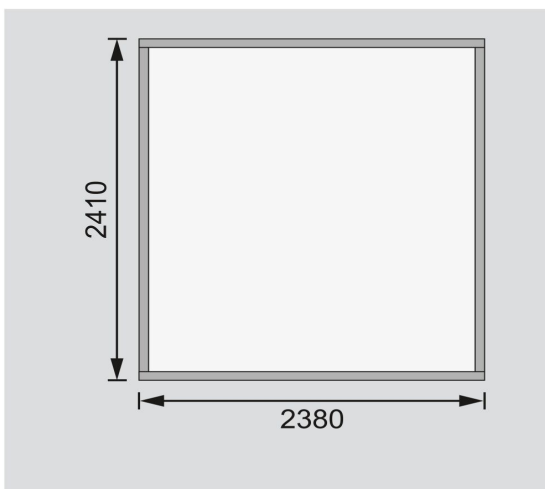

Produktinformation

Gartenhaus Askola 3,5 Artikel-Nr. 77715

Anbaudach
ohne Anbaudach

Farbe
Naturbelassen

Grundfläche	5,76 m ²
Seitenhöhe	195 cm
Tür Breite	70,5 cm
Dachtiefe	262 cm
Wandstärke	19 mm
Innenmaß Tiefe	238 cm
Dachfläche	6,8 m ²
Verpackungsmaße mm/Gewicht kg	2400x1020x450x324
Tür Höhe	176,5 cm
Dachtyp	Dachplatte
Material	Nordische Fichte
Sockelmaß Tiefe	242 cm
Innenmaß Breite	234 cm
Dachbreite	266 cm
Dach Materialstärke	16 mm
Firsthöhe	211 cm
Außenmaß Breite	242 cm
Außenmaß Tiefe	246 cm
Tür Scheibe Material	Kunstglas
Schneelast	85 kg/m ²
Bedarf Dachbahn	2 Rollen
Durchgangsmaß Breite	139 cm
Durchgangsmaß Höhe	175 cm
Sockelmaß Breite	238 cm
Dachform	Flachdach
Umbauter Raum	11,5 m ³
Dachneigung	3°
Farbe	Naturbelassen
Schloss	Sicherheitsüberfalle

Die Abbildung dient lediglich der datentechnischen Information und bildet nicht den tatsächlichen Artikel ab.

Fundamentplan ohne Boden (in mm)

KDI UNTERLEGER

19mm PROFILE