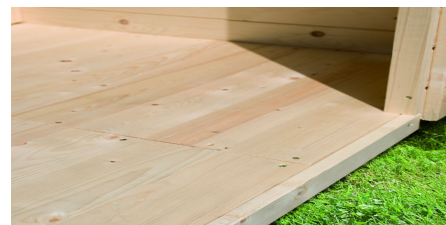

**Produktinformation Fussboden 16mm für Sockelmaass ca. 1,83m x
1,83 m
Artikel-Nr. 77897**

Außenmaß Höhe	1,6 cm
Außenmaß Breite	179cm
Material	Nordische Fichte
Behandlung Material	naturbelassen
Außenmaß Tiefe	170 cm