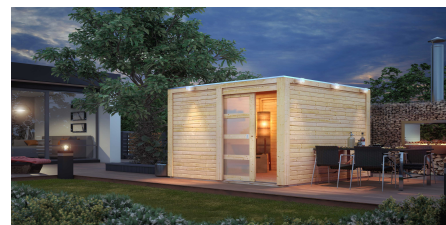

## Gartenhaus Qubic 1 Artikel-Nr. 79845

Anbaudach  
ohne Anbaudach

Farbe  
Naturbelassen

Durchgangsmaß Höhe	179 cm
Schneelast	75 kg/m <sup>2</sup>
Wandstärke	19 mm
Innenmaß Tiefe	238 cm
Dachtyp	Massivholzdach
Schloss	Drehriegelschloss mit 2 Schlüsseln
Firsthöhe	214 cm
Dachbreite	246 cm
Material	Nordische Fichte
Tür Breite	110,4 cm
Tür Höhe	183,3 cm
Sockelmaß Tiefe	242 cm
Dach Materialstärke	16 mm
Außenmaß Tiefe	246 cm
Tür Scheibe Material	Kunstglas
Außenmaß Breite	246 cm
Bedarf Dachbahn	2 Rollen
Grundfläche	5,86 m <sup>2</sup>
Innenmaß Breite	238 cm
Sockelmaß Breite	242 cm
Seitenhöhe	201 cm
Dachneigung	0°
Dachform	Flachdach
Farbe	Naturbelassen
Dachfläche	6 m <sup>2</sup>
Durchgangsmaß Breite	105 cm
Dachtiefe	246 cm
Verpackungsmaße mm/Gewicht kg	2390x1230x405x293
Umbauter Raum	12 m <sup>3</sup>

**Fundamentplan ohne Boden (in mm)**

19 MM  
*Gartenhäuser*

- Inkl. moderner Doppelflügeltür mit Sicherheitsüberfälle
- Lichtausschnitte aus bruchsicherem Kunstglas
- Immer inkl. kesseldruck imprägnierter Bodenbalken für einen langfristigen Schutz gegen aufsteigende Fäulnis
- Dach aus Dachplatten
- Weite Dachüberstände bieten Witterungsschutz
- Teilweise im Set mit Anbaudach erhältlich
- 19 mm starkes Steck-Schraubsystem
- Wasserabweisende Profilierung