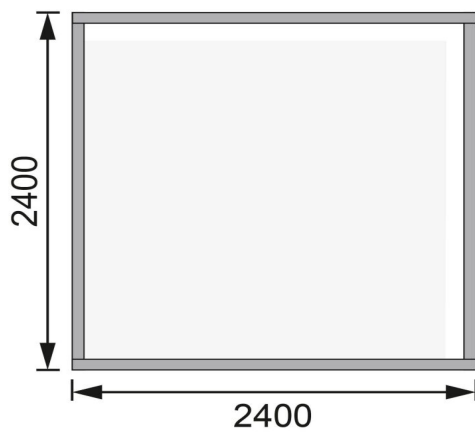

Fundamentplan ohne Boden (in mm)

19 MM
Gartenhäuser

- Inkl. moderner Doppelflügeltür mit Sicherheitsüberfälle
- Lichtausschnitte aus bruchsicherem Kunstglas
- Immer inkl. kesseldruck imprägnierter Bodenbalken für einen langfristigen Schutz gegen aufsteigende Fäulnis
- Dach aus Dachplatten
- Weite Dachüberstände bieten Witterungsschutz
- Teilweise im Set mit Anbaudach erhältlich
- 19 mm starkes Steck-Schraubsystem
- Wasserabweisende Profilierung

Die Abbildung dient lediglich der datentechnischen Information und bildet nicht den tatsächlichen Artikel ab.