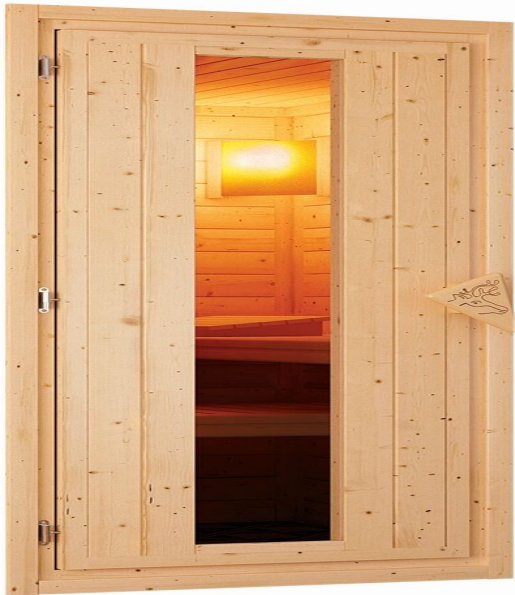

Produktinformation

Sauna Taurin Artikel-Nr. 80641

Dachkranz
ohne Dachkranz

Saunatür
Energiespartür Holztür gedämmt

Saunaofen
ohne Ofen

| | |
|-----------------------------------|--------------------------------------|
| Kopfstütze Material | Espe |
| Außenmaß Tiefe | 151 cm |
| Grundfläche | 2,3 m ² |
| Verpackungsmaße mm/Gewicht kg | 2010x1230x700x258 |
| Bank 1 Tiefe | 52 cm |
| Verpackungsmaße mm/Gewicht kg | 1920x800x270x44 |
| Innenmaß Breite | 155 cm |
| Position Tür und Zuluft tauschbar | nein |
| Liegeplätze | 1 |
| Umbauter Raum | 3,7 m ³ |
| Innenmaß Höhe | 192 cm |
| Außenmaß Höhe | 198 cm |
| Einstiegsart | EckEinstieg |
| Bauweise | vormontierte Elemente |
| Anzahl Bänke | 2 Stk. |
| Durchgangsmaß Höhe | 173 cm |
| Ofenschutz Tiefe | 51 cm |
| Material | Nordische Fichte |
| Verpackungsmaße mm/Gewicht kg | 1920x810x270x45 |
| Spiegelbar | nein |
| Verpackungsmaße mm/Gewicht kg | 1920x800x270x45 |
| Ofenschutz Breite | 60 cm |
| Sitzplätze | 2 |
| Ofenschutz Material | nordische Fichte |
| Verpackungsmaße mm/Gewicht kg | 1920x800x290x38 |
| Bank Material | Espe |
| Außenmaß Breite | 170 cm |
| Tür Höhe | 175 cm |
| Ofenschutz Höhe | 80 cm |
| Wandstärke | 68 mm |
| Innenmaß Tiefe | 136 cm |
| Verpackungsmaße mm/Gewicht kg | 1830x150x150x11 |
| Tür Scheibenfarbe | klar |
| Saunadach Dämmung | 42 mm |
| Bank 3 Tiefe | - |
| Saunadach Bauweise | vormontierte Elemente |
| Durchgangsmaß Breite | 64 cm |
| Öffnungsrichtung Tür | rechts und links anschlagbar |
| Türart | Holztür mit Isolierglas, wärmegeämmt |
| Anzahl der Kopfstützen | 1 Stk. |
| Bank 2 Tiefe | 27 cm |