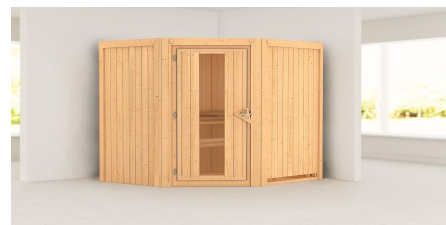

Produktinformation

Sauna Taurin Artikel-Nr. 80641

Dachkranz
ohne Dachkranz

Saunatür
Energiespartür Holztür gedämmt

Saunaofen
ohne Ofen

| | |
|-----------------------------------|--------------------------------------|
| Kopfstütze Material | Espe |
| Außenmaß Tiefe | 151 cm |
| Grundfläche | 2,3 m ² |
| Verpackungsmaße mm/Gewicht kg | 2010x1230x700x258 |
| Bank 1 Tiefe | 52 cm |
| Verpackungsmaße mm/Gewicht kg | 1920x800x270x44 |
| Innenmaß Breite | 155 cm |
| Position Tür und Zuluft tauschbar | nein |
| Liegeplätze | 1 |
| Umbauter Raum | 3,7 m ³ |
| Innenmaß Höhe | 192 cm |
| Außenmaß Höhe | 198 cm |
| Einstiegsart | EckEinstieg |
| Bauweise | vormontierte Elemente |
| Anzahl Bänke | 2 Stk. |
| Durchgangsmaß Höhe | 173 cm |
| Ofenschutz Tiefe | 51 cm |
| Material | Nordische Fichte |
| Verpackungsmaße mm/Gewicht kg | 1920x810x270x45 |
| Spiegelbar | nein |
| Verpackungsmaße mm/Gewicht kg | 1920x800x270x45 |
| Ofenschutz Breite | 60 cm |
| Sitzplätze | 2 |
| Ofenschutz Material | nordische Fichte |
| Verpackungsmaße mm/Gewicht kg | 1920x800x290x38 |
| Bank Material | Espe |
| Außenmaß Breite | 170 cm |
| Tür Höhe | 175 cm |
| Ofenschutz Höhe | 80 cm |
| Wandstärke | 68 mm |
| Innenmaß Tiefe | 136 cm |
| Verpackungsmaße mm/Gewicht kg | 1830x150x150x11 |
| Tür Scheibenfarbe | klar |
| Saunadach Dämmung | 42 mm |
| Bank 3 Tiefe | - |
| Saunadach Bauweise | vormontierte Elemente |
| Durchgangsmaß Breite | 64 cm |
| Öffnungsrichtung Tür | rechts und links anschlagbar |
| Türart | Holztür mit Isolierglas, wärmegeämmt |
| Anzahl der Kopfstützen | 1 Stk. |
| Bank 2 Tiefe | 27 cm |