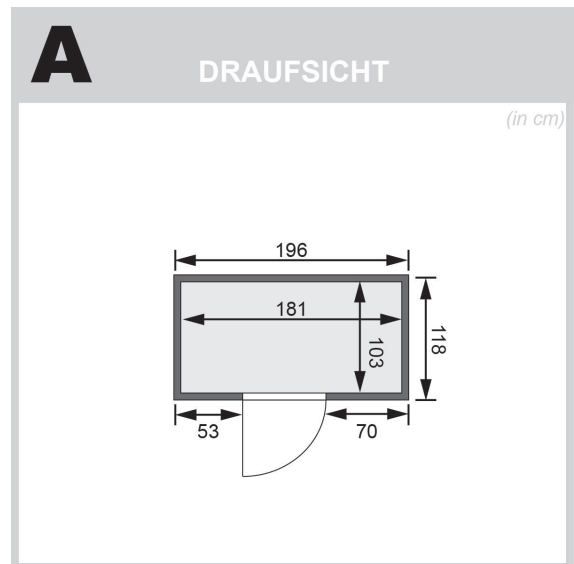

**SPIEGELBARER
Aufbau möglich**